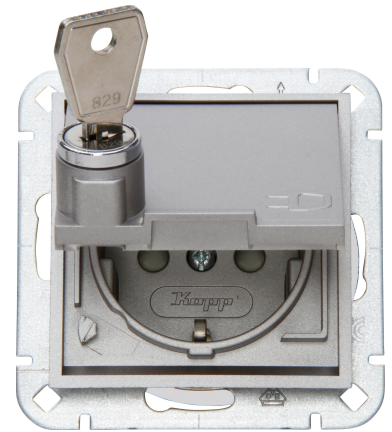

| Artikel nummer | artikelnaam |
|----------------|--|
| 951547003 | HK07 - wandcontactdoos 1V RA SH klapdeksel afsluitbaar staal |

HK07 - wandcontactdoos 1-voudig geaard met deksel met slot en shutter staal

| Technische gegevens | 951547003 |
|---------------------------------------|-----------------------------------|
| Aansluitwijze | Steekklem |
| Aantal eenheden | 1 |
| Met signaallamp | nee |
| Met verhoogde aanraakbeveiliging | ja |
| Frequentie | 50 50 Hz |
| Beschermingscontact | ja |
| Tekstveld/beschrijvingsvlak | nee |
| Uitwerpmechanisme | nee |
| Materiaal | Kunststof |
| Bevestigingswijze | Klauw-/schroefbevestiging |
| Slagvastheid | niet beschikbaar |
| Transparant | nee |
| Met glaszekering | nee |
| Met doorlusvoorziening | ja |
| Met functieverlichting | nee |
| Met oriëntatieverlichting | nee |
| Met ingebouwde USB voeding | geen |
| Aantal modules (bij modulair systeem) | 1 |
| Aantal actieve contacten (rond) | 2 |
| Aantal actieve contacten (vlak) | 0 |
| Rond aardingscontact | ja |
| Min. diepte van de inbouwdoos | 32,00 mm |
| Compatible met Apple HomeKit | nee |
| Compatible met Google Assistant | nee |
| Compatible met Amazon Alexa | nee |
| Metallic | nee |
| Nom. stroom | 16,00 A |
| Nom. spanning | 250 V |
| Montagewijze | Schalter und Steckdosen/Unterputz |
| Kleur | staal |
| Uitvoering | Beschermend contact (type F) |
| Halogeenvrij | ja |
| Afsluitbaar | ja |
| Met klapdeksel | ja |
| Oppervlaktebescherming | gelakt |