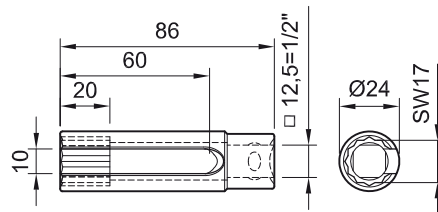

## Steckschlüsseinsatz

Stäubli empfiehlt diese Steckschlüssel für eine einfache und sichere Montage der PV-Aufbaudosen.

### PV-WZ-AD/GWD

### PV-SSE-AD4

Bestell-Nr.	Typ	Steckverbindersystem	 Montageanleitung
32.6006	PV-WZ-AD/GWD	MC4	MA231, MA260, MA275
32.6026	PV-SSE-AD4	MC4	MA231