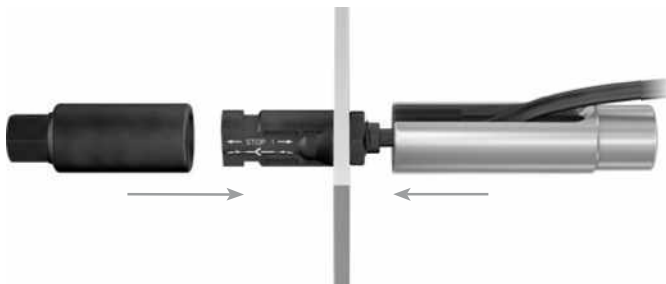

## Steckschlüsseinsatz

Stäubli empfiehlt diese Steckschlüssel für eine einfache und sichere Montage der PV-Aufbaudosen.

### PV-SSE-AD4

Bestell-Nr.	Typ	Steckverbindersystem	 Montageanleitung
32.6006	PV-WZ-AD/GWD	MC4	MA231, MA260, MA275
32.6026	PV-SSE-AD4	MC4	MA231