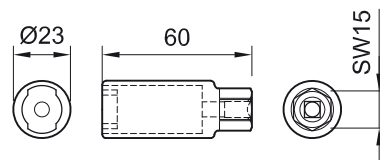

## Steckschlüsseinsatz

Stäubli empfiehlt diese Steckschlüssel für eine einfache und sichere Montage der PV-Aufbaudosen.

### PV-WZ-AD/GWD

### PV-SSE-AD4

Bestell-Nr.	Typ	Steckverbindersystem	 Montageanleitung
32.6006	PV-WZ-AD/GWD	MC4	MA231, MA260, MA275
32.6026	PV-SSE-AD4	MC4	MA231