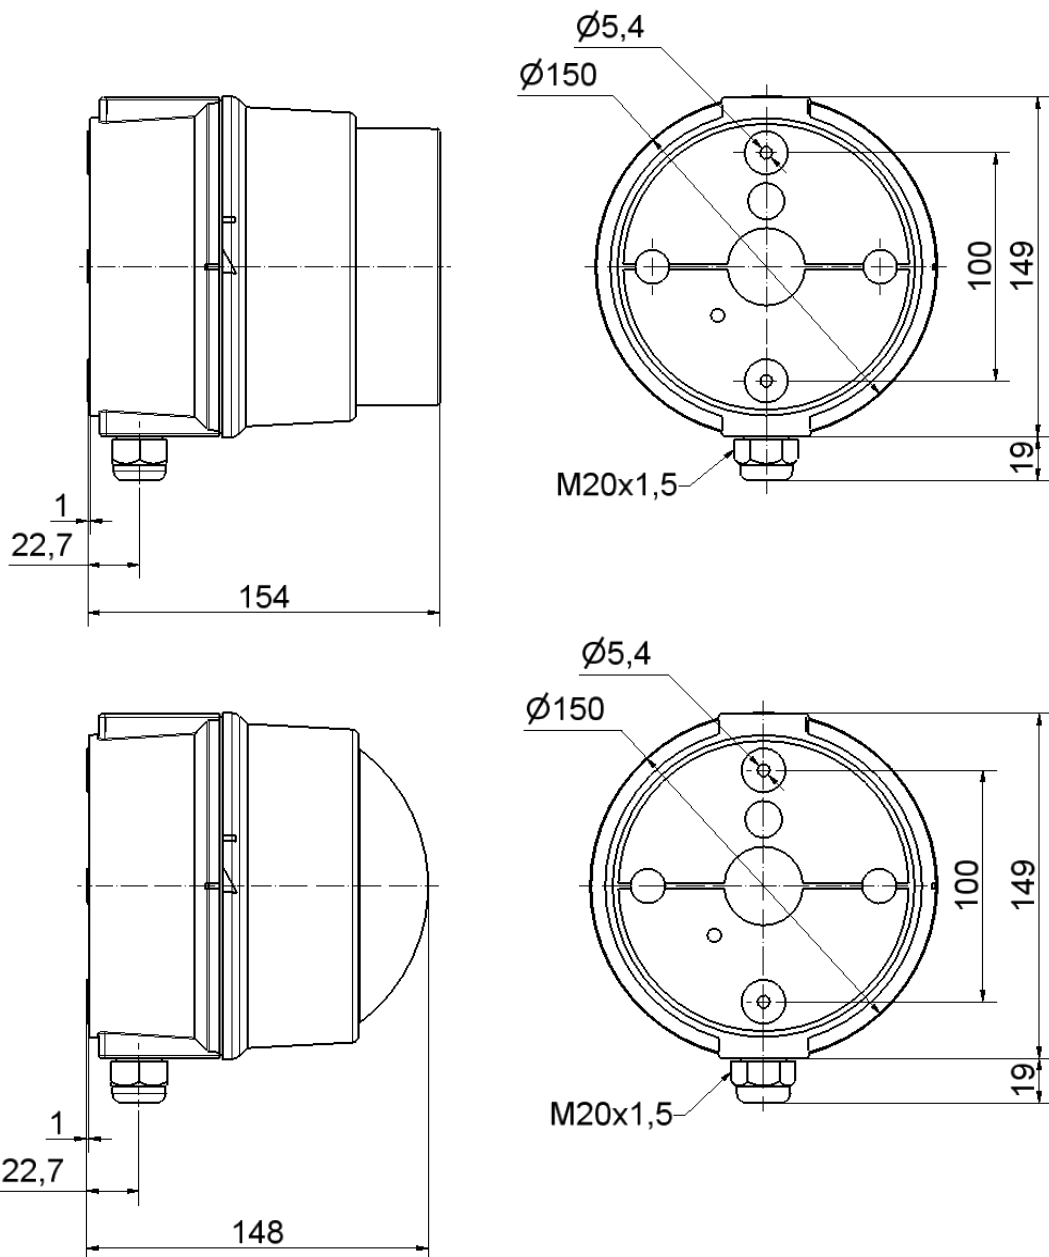

Bestell-Nr. / order no.

**890 #00 00** 12-230 V AC/DC

ca. 451 g

# 1 = RD 2 = GN 3 = YE 4 = CL 5 = BU

<b>Elektrische Daten</b>		<b>Electrical specifications</b>	
Einschaltdauer	100 % ED	Duty cycle	100 %
Lebensdauer	Leuchtmittelabhängig	Life duration	dependent on illuminant
Spannungsbereich	12-230 V ± 10 %	Voltage range	12-230 V ± 10 %
<b>Mechanische Daten</b>		<b>Mechanical specifications</b>	
Anschluss	Schraubenlose Klemmtechnik max. 1,5mm <sup>2</sup> eindrätig	Connection	Screw free clamp mechanism max 1,5mm <sup>2</sup> single wire
Befestigung	Boden-/ Wandmontage	Fixing	Base-/ wall mounting
Einbaulage	Beliebig	Installation position	As required
Fassung	E27	Socket	E27
Kabeleinführung	Kabelverschraubung M20x1,5, Kabeldurchmesser 6-20mm oder rückseitig mit Gummitülle, Kabeldurchmesser 6-12mm	Cable entry	Cable screw M20x1,5, cable diameter 6-20mm or from rubber grommet from base, cable diameter 6-12mm
Lampe	max. 25W	Bulb	max. 25W
Schutzart	IP65 in montiertem Zustand	Protection rating	IP65 when mounted
Temperatur	-30°C ... +50 °C	Temperature	-30°C ... +50 °C
Umgebungsbedingungen	Verschmutzungsgrad 3, U <sub>i</sub> = 250V; U <sub>imp</sub> = 2.500V	Environmental conditions	Pollution degree 3, U <sub>i</sub> = 250V; U <sub>imp</sub> = 2.500V
Werkstoff Gehäuse	PC/ABS-blend	Material housing	PC/ABS-blend
Werkstoff Kalotte	PC	Material dome	PC
Zugentlastung	Mit Kabelverschraubung	Pull relief	With cable screw
<b>Sonstige Daten</b>		<b>Other specifications</b>	
Hinweis	Alle Angaben beziehen sich auf U <sub>nom</sub> und Raumtemperatur. Die Hinweise der Montageanleitung sind zu beachten.	Note	All specifications refer to U <sub>nom</sub> and room temperature. The advice contained in the installation instruction is to be observed.
Vorschriften	Die zutreffenden EU-Richtlinien werden erfüllt.	Regulations	Conforms to current EU Directives.
Zulassung		Approval	