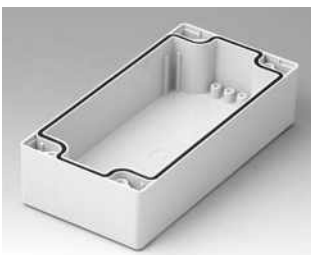

C2081601
Gehäuseschale 80, mit Dichtung
ABS (UL 94 HB)
lichtgrau RAL 7035
160x80x40mm