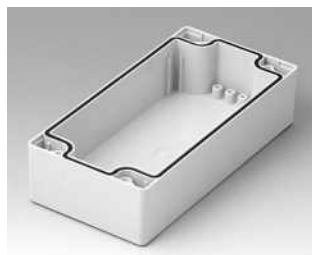

C2081602
Gehäuseschale 80, mit Dichtung
PC (UL 94 HB)
lichtgrau RAL 7035
160x80x40mm