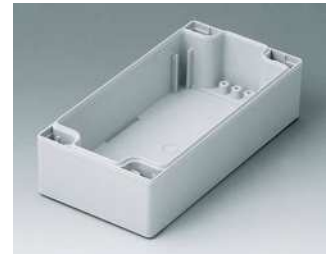

C1081602
Gehäuseschale 80, mit Feder
PC (UL 94 HB)
lichtgrau RAL 7035
160x80x40mm