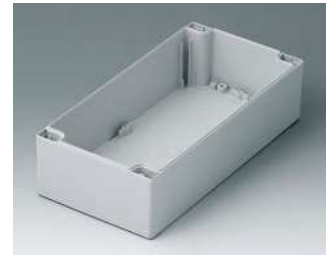

C2122401
Gehäuseschale 120, mit Feder
ABS (UL 94 HB)
lichtgrau RAL 7035
240x120x60mm