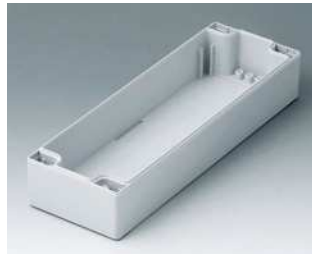

C1082402
Gehäuseschale 80, mit Feder
PC (UL 94 HB)
lichtgrau RAL 7035
240x80x40mm