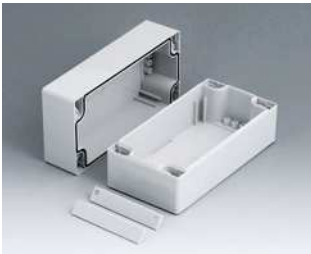

C2108161
ROBUST-BOX 80 BREIT, Ausf. I
ABS (UL 94 HB)
lichtgrau RAL 7035
160x80x80mm
IP 66