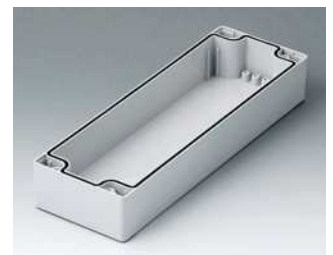

C2082402
Gehäuseschale 80, mit Dichtung
PC (UL 94 HB)
lichtgrau RAL 7035
240x80x40mm