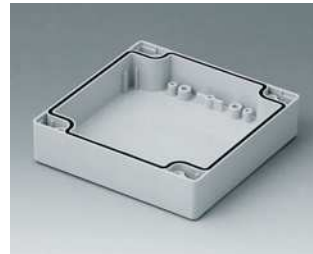

C1121201
Gehäuseschale 120, mit
Dichtung
ABS (UL 94 HB)
lichtgrau RAL 7035
120x120x30mm