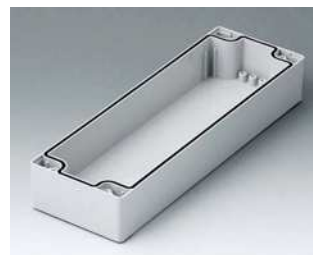

C2082401
Gehäuseschale 80, mit Dichtung
ABS (UL 94 HB)
lichtgrau RAL 7035
240x80x40mm