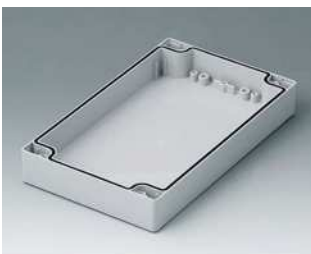

C1122001
Gehäuseschale 120, mit
Dichtung
ABS (UL 94 HB)
lichtgrau RAL 7035
200x120x30mm