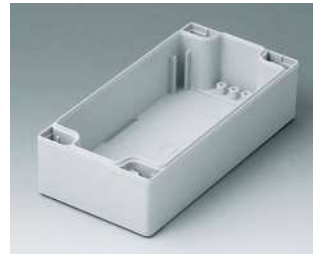

C1081601
Gehäuseschale 80, mit Feder
ABS (UL 94 HB)
lichtgrau RAL 7035
160x80x40mm