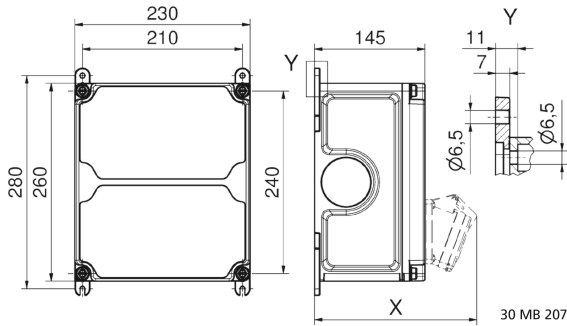

Wandverteiler Kunststoff - VARIABOX - M

| Artikelbeschreibung | |
|----------------------------|---|
| BALS-Art.-Nr | 89018 |
| EAN | 4024941205511 |
| Produktgruppe | VARIABOX - M |
| Gehäuse | hochwertiges, schlagfestes Kunststoffgehäuse (PBT), plombierbar, mit Außen- und Innenbefestigung, Oberteil gerade und seitlich anscharniert, Deckelschrauben unverlierbar, Absicherungselemente angeordnet unter durchsichtiger Betätigungsklappe mit bedienerfreundlicher OTC Mechanik (one touch close) |
| Bestückung | 2 x CEE-Steckdose 16A 400V 5p 6h IP 44 geneigt |
| Absicherung/Schutzmaßnahme | 2 x C-Automat 16A 3p auf vorziehbarer Tragschiene montiert |

| Artikelbeschreibung | |
|---|--|
| Leitungseinführung/Anschlussmöglichkeit | 1 x M12, 1 x M20, 2 x M40 oben (1-mal M40 links offen) 1 x M12, 1 x M20, 2 x M40 unten |
| Zusätzliche Informationen | Anschlußfertig verdrahtet auf Zählerklemmstein 5x25 mm ² / Typ: C Aufbau gemäß Z-Nr. Z120139 CEE-Steckdosen mit schraubenloser, wartungsfreier Quick-Connect Anschlußtechnik |
| Schutzart | IP44 |
| Gerätefarbe | Gehäuseunterteil schwarz ähnlich RAL 9017, Gehäuseoberteil grau RAL 7035 |
| Geräte-Höhe | 260mm |
| Geräte-Breite | 230mm |
| Geräte-Tiefe | 145mm |

| Logistikdaten | |
|----------------|------------------|
| Einzelgewicht | 3,882 kg / Stück |
| Verpackungsart | Karton |
| Inhaltsmenge | 1 ST |
| EAN | 4024941205511 |
| Länge | 300 mm |
| Breite | 270 mm |
| Höhe | 255 mm |

| Logistikdaten | |
|---------------|------------|
| Gewicht | 4,118 kg |
| Volumen | 20.655 ccm |

Tiefenmaß/ depth X (mm)

| Bezeichnung/ with | IP44 | IP67 |
|------------------------------------|------|------|
| OTC-Klappe/ OTC operating window | 180 | 180 |
| Schutzk. Steckdose/domestic socket | 162 | 205 |
| CEE 16A 3p | 200 | 200 |
| CEE 16A 4p | 204 | 202 |
| CEE 16A 5p | 207 | 205 |
| CEE 32A 3p/4p | 211 | 213 |
| CEE 32A 5p | 213 | 214 |
| CEE 63A 3p/4p/5p | 229 | 231 |