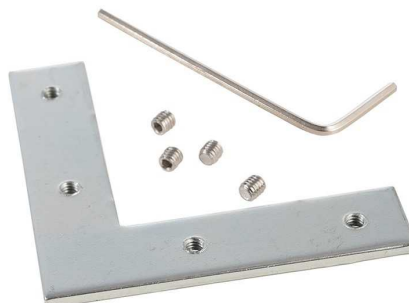

## Artikel Nr.: 987027

Nutenstein / Eckverbinder 90° passend für

### Charakteristik

Material	Metall
Farbe	Silber
Optik	naturbelassen

### Abmessungen und Gewicht

Länge	
Breite	12 mm
Höhe	2 mm
Durchmesser	
Gewicht	g

### Montage

Befestigungsmöglichkeiten

**Artikel Nr.: 987027**

sliding Block / Corner Connector 90° suitable for

**Characteristics**

<b>Material</b>	metal
<b>Color</b>	silver
<b>Optic</b>	natural finish

**Dimensions & Weight**