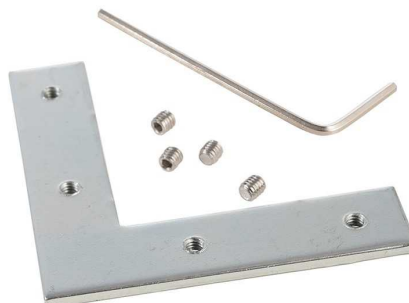

## Artikel Nr.: 987027

Nutenstein / Eckverbinder 90° passend für

### Abmessungen und Gewicht

Länge	
Breite	12 mm
Höhe	2 mm
Durchmesser	
Gewicht	g

### Montage

Befestigungsmöglichkeiten

**Artikel Nr.: 987027**

sliding Block / Corner Connector 90° suitable for

**Characteristics**

<b>Material</b>	metal
<b>Color</b>	silver
<b>Optic</b>	natural finish

**Dimensions & Weight**

<b>Length</b>	
<b>Width</b>	12 mm
<b>Height</b>	2 mm
<b>Diameter</b>	
<b>Product Weight</b>	g

**Mounting**

Mounting Options