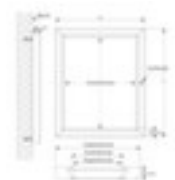

Flachschaukasten

passend für 12 x DIN A4, Höhe x Breite x Tiefe 1075 x 1045 x 36 mm, im Hochformat, Rückwand aus Stahl magnethaftend, beschriftbar und trocken abwischbar in weiß, Flügeltür, Rahmen aus Aluminium eloxiert, Ecken eckig

Artikelnummer: 529755

Flachschaukasten für den Außenbereich

Flachschaukasten

- für den Außenbereich geeignet
- passend für 12 x DIN A4
- Höhe x Breite x Tiefe 1075 x 1045 x 36 mm
- Sichtfläche Höhe x Breite 985 x 955 mm
- im Hochformat
- Rückwand aus Stahl magnethaftend, beschriftbar und trocken abwischbar in weiß
- Flügeltür
- Frontscheibe aus Acrylglas
- Rahmen aus Aluminium eloxiert
- Ecken eckig
- Lieferung inkl. 10 Magnete

Informationsausstattung	Flachschaukasten	Oberfläche Rahmen	eloxiert
Einsatzort	Außenbereich	Ausrichtung	Hochformat
Höhe	1075 mm	Profil	eckig
Höhe Sichtfläche	985 mm	Magnete	10 Stück
Breite	1045 mm	abschließbar	ja
Breite Sichtfläche	955 mm	Material Rahmen	Aluminium
Tiefe	36 mm	Material Rückwand	Stahl
passend für (Kapazität)	12 x DIN A4	Material Frontscheibe	Acrylglas
Türtyp	Flügeltür	Farbe Rückwand	weiß
Oberfläche Rückwand	magnethaftend // beschriftbar // trocken abwischbar	Gewicht	14,21 kg

Dazu passt auch ...

222696		Glasreiniger, Sprühflasche mit 0,75 l Inhalt
222853		Einwascher, Arbeitsbreite 350 mm, Bezug aus Microfaser in grün, Griff aus Kunststoff in grün
222855		Glasreinigungstuch, mit einer rauen und einer glatten Seite, aus Microfaser in hellgrün, Länge x Breite 400 x 400 mm
376797		Bügelparker, Höhe x Länge x Tiefe 415 x 2100 x 550 mm, 6 Einstellplätze (Nutzung einseitig), für 55 mm breite Räder, Konstruktion aus Stahl (verschraubt) feuerverzinkt