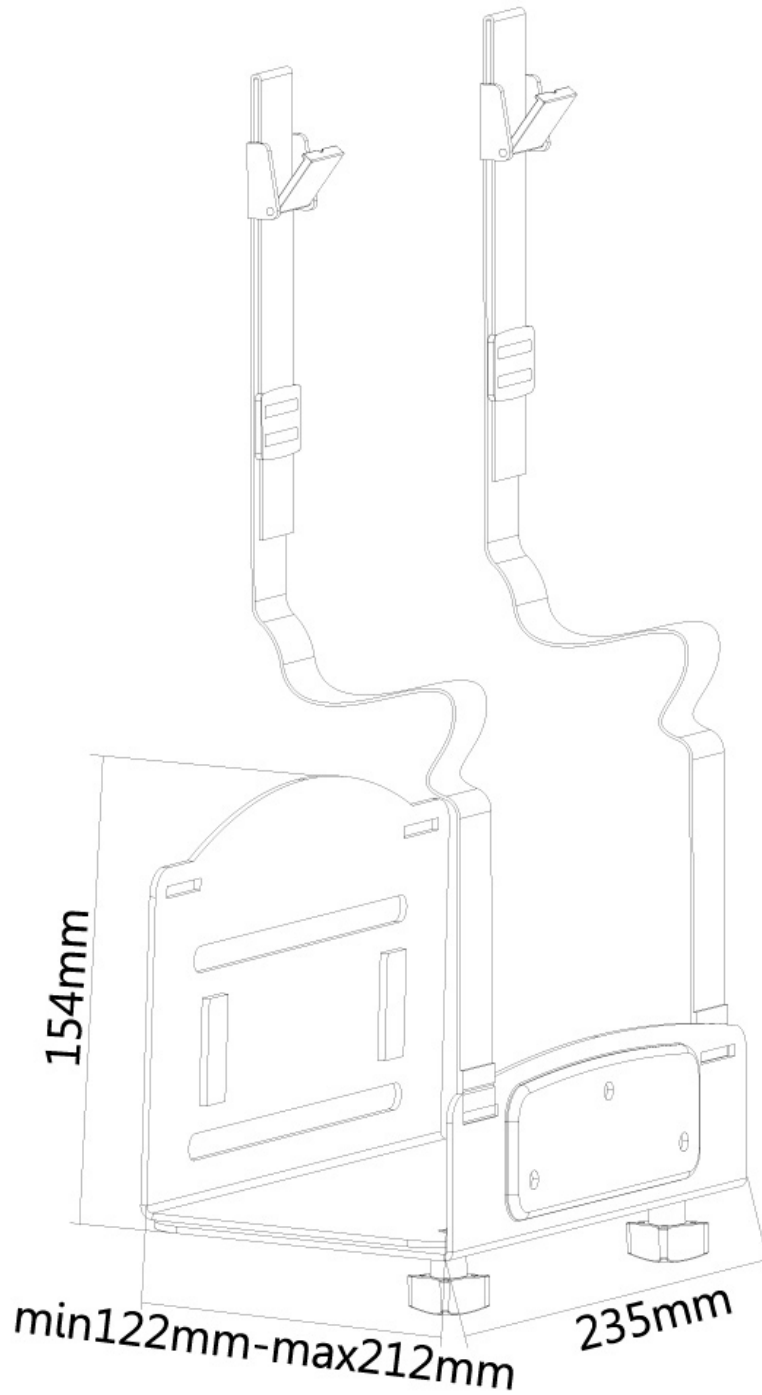

INFORMAZIONI

Colore	Nero
Materiale principale	Acciaio
Garanzia	5 anni
EAN code	8717371447014

*Nota: le dimensioni in pollici segnalate sono solo indicative, combinate con il peso e le dimensioni VESA. Il peso massimo e la dimensione VESA sono restrizioni assolute per i prodotti e non devono essere superati.

Neomounts

Neomounts

CPU-W100BLACK è un supporto che consente di fissare un PC su un muro. Adatto anche per thin client!

Il porta PC Neomounts, modello CPU-W100BLACK consente di installare facilmente un PC su un muro. Crea più spazio e blocca il tuo PC su un muro. In questo modo lo proteggerai da polvere, sporcizia, rifiuti e sarà più facile rendere l'ambiente pulito.

Questo modello può essere montato in verticale e orizzontale, combinato con una cover porta cavi si otterrà un efficiente postazione di lavoro, protetta e sicura. Facile da regolare in larghezza consente di alloggiare facilmente il PC all'interno.

Nelle specifiche sono elencate larghezza minima e larghezza massima del supporto.

CPU-W100BLACK

SUPPORTO NEOMOUNTS PER PC

Neomounts