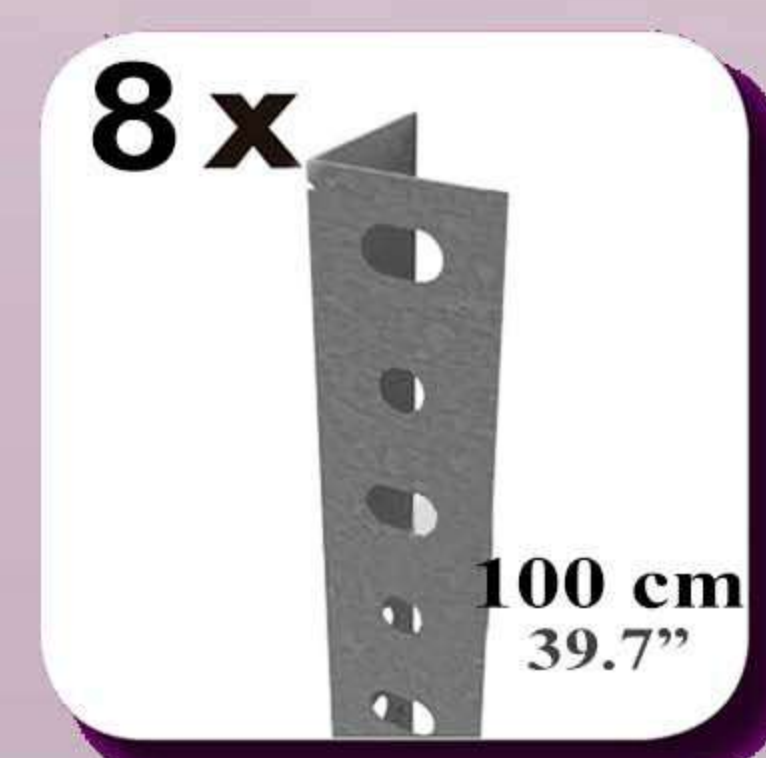

200 x 100 x 50 cm

78.7" x 39.3" x 19.6"

KIT COMFORT PLUS 6/500

5 Años Garantía
Years Guarantee
Jahre Garantie
Ans Garantie
Anos de Garantía

SIMONRACK

**Simon
Rack**
SINCE 1964 - MANUFACTURER

*MEDIDAS EN USO USED MEASUREMENTS
MASSNAHMEN IM EINSATZ MESURES EN EMPLOI MEDIDAS EN USO:
2000 x 1010 x 510 mm (78.7" x 39.7" x 20.1")