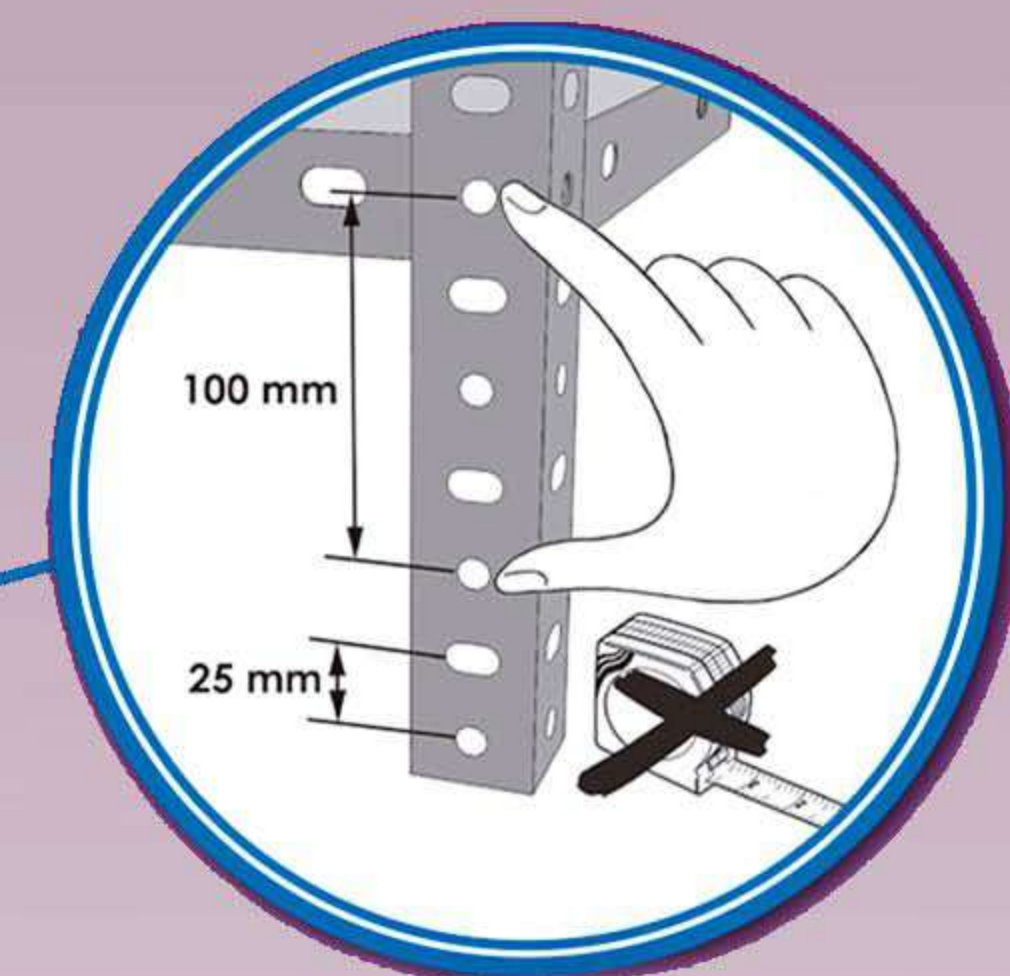

200 x 100 x 50 cm

78.7" x 39.3" x 19.6"

KIT COMFORT PLUS 6/500

5 Años Garantía
Years Guarantee
Jahre Garantie
Ans Garantie
Anos de Garantía

SIMONRACK

**Simon
Rack**
SINCE 1964 - MANUFACTURER

*MEDIDAS EN USO USED MEASUREMENTS
MASSNAHMEN IM EINSATZ MESURES EN EMPLOI MEDIDAS EN USO:
2000 x 1010 x 510 mm (78.7" x 39.7" x 20.1")