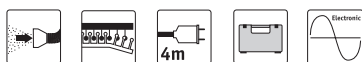

Kofferbestückung WSE 7 Vario Plus

Lieferumfang WSE 7 Vario Set:

Rundscheiferkopf mit
Klett-Schleifteller soft
Klett-Schleifpapier Select, rund,
1 x P 60, 80, 100, 220
Transportkoffer

TECHNISCHE DATEN

Leistungsaufnahme	710 Watt
Leistungsabgabe	420 Watt
Leerlaufdrehzahl	600-1800 /min
Leerlaufdrehzahl Eckschleifer	1800-5400 /min
Abmessung (L x B x H)	330x120x170 mm
Gewicht	2,8 kg