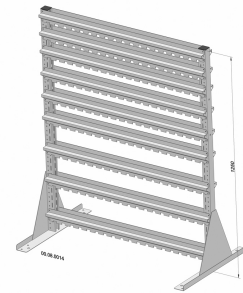

Datenblatt Artikel 782150

Standregal zweiseitig unbestückt

pulverbeschichtet lichtgrau, 1030x1250mm

- unbestückt und beidseitig nutzbar
- pulverbeschichtet
- stabile, kippsichere, verschraubte Stahlblechkonstruktion mit Einhängeleisten
- mit 18 Einhängeleisten - 1.016 mm breit
- Tragkraft 40 kg je Einhängeleiste
- max. Bestückung Sichtboxen pro Einhängeleiste: 9 x PS/PP Gr.1, 9 x PS/PP Gr.2, 6 x PS/PP Gr.3, 4 x PS/PP Gr.4
- b=Breite=1.030 mm h=Höhe=1.250 mm

Mindest.Best.	1
Höhe Pal	0
EAN	4007228782158
Stück / Lage	0
Best.einheit	Stück
Summe Kartons	0
Lagen	0
Tiefe	0
Breite Pal	0
Farbe	lichtgrau
netto Kg	32,34
VE	1
Höhe	1250
Breite	1030
Bruttogewicht VE Kg	32,34
Länge Pal	0
Brutto Gewicht Pal Kg	0
Kartons pro Lage	0
Volumen m3	0
Zolltarif	94032080
brutto Kg	32,34
Btl in Karton	0
Stück / Palette bzw Kiste	0