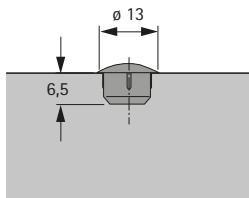

Für Bohrdurchmesser 8 mm

- Für Bohrdurchmesser 8 mm
- Kunststoff

Farbe	Bestell-Nr.	VE
weiß	0 048 588	1/1000 St.
beige	0 062 204	1/1000 St.
schwarz	9 132 023	1/1000 St.
grau	9 132 024	1/1000 St.