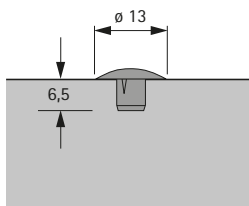

Abdeckkappen

► für Bohrdurchmesser 5, 8, 10 mm

Für Bohrdurchmesser 5 mm

- Für Bohrdurchmesser 5 mm
- Kunststoff

Farbe	Bestell-Nr.	VE
weiß	0 048 586	1/1000 St.
schwarz	9 132 020	1/1000 St.
beige	9 132 021	1/1000 St.
grau	9 132 022	1/1000 St.

- Für Bohrdurchmesser 10 mm
- Kunststoff

Farbe	Bestell-Nr.	VE
weiß	0 048 590	1/1000 St.
grau	9 132 025	1/1000 St.
schwarz	9 132 026	1/1000 St.
beige	9 132 027	1/1000 St.