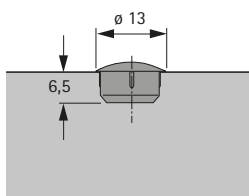

Abdeckkappen

► für Bohrdurchmesser 5, 8, 10 mm

Für Bohrdurchmesser 5 mm

- Für Bohrdurchmesser 5 mm
- Kunststoff

Farbe	Bestell-Nr.	VE
weiß	0 048 586	1/1000 St.
schwarz	9 132 020	1/1000 St.
beige	9 132 021	1/1000 St.
grau	9 132 022	1/1000 St.

- Für Bohrdurchmesser 10 mm
- Kunststoff

Farbe	Bestell-Nr.	VE
weiß	0 048 590	1/1000 St.
grau	9 132 025	1/1000 St.
schwarz	9 132 026	1/1000 St.
beige	9 132 027	1/1000 St.