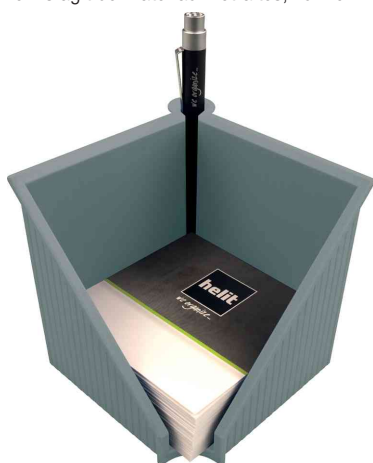

De nombreux consommateurs se demandent ce que l'on peut encore acheter sans se soucier de polluer directement ou indirectement l'eau, le sol, l'air ou sa propre santé. La nouvelle gamme "the green" garantit les normes les plus élevées en matière de propriétés environnementales, sanitaires et d'utilisation. La gamme se compose d'une corbeille à courrier, d'un porte-revues, d'un multipot à crayons, d'un module de classement et d'une corbeille à papier dont les couleurs sont coordonnées. Les matériaux recyclés utilisés (au moins 80 % de matériaux de post consommation) ont peut-être fait partir d'un emballage hier - aujourd'hui ils ont un nouvel avenir.

Boîte à fiches "the green cube line"

- en plastique recyclé (au moins 80% de matière retraitée)
- matériau opaque et mat
- avec porte-stylo
- ouverture au fond pour retirer les dernières fiches
- avec pieds en caoutchouc antidérapants
- dimensions : (L)127 x (P)127 x (H)117 mm
- livré sans fiches

Visuel de référence : montre le produit en utilisation

Boîte à fiches "the green cube line", bleu

Boîte à fiches "the green cube line", vert

Boîte à fiches "the green cube line", gris clair

Boîte à fiches "the green cube line", rouge