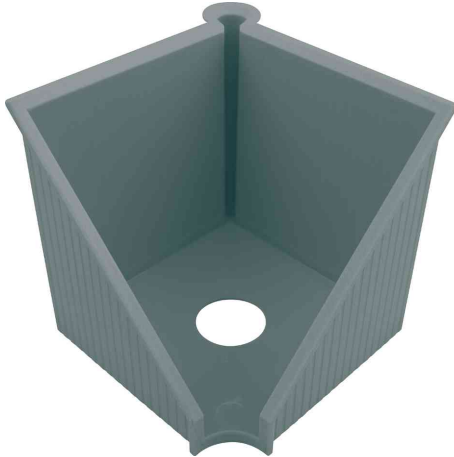

Zettelbox "the green cube line"

- aus recyceltem Kunststoff (mindestens 80% Post-Consumer Material)
- deckendes und mattes Material • mit Stifthalter
- Öffnung am Boden zur Entnahme der letzten Notizzettel
- mit rutschfesten Gummifüßen
- Maße: (B)127 x (T)127 x (H)117 mm
- Lieferung erfolgt ohne Zettel

Symbolbild: zeigt das Produkt in der Anwendung

Zettelbox "the green cube line", blau

Zettelbox "the green cube line", grün

Zettelbox "the green cube line", lichtgrau

Zettelbox "the green cube line", rot

Zettelbox "the green cube line", schwarz