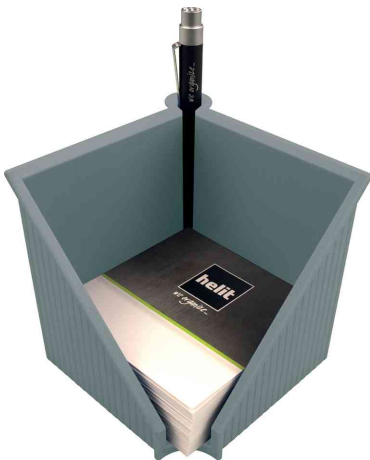

Viele Verbraucher fragen sich, was man noch bedenkenlos kaufen kann, ohne sich direkt oder indirekt für die Belastung von Wasser, Boden, Luft oder der eigenen Gesundheit zu entscheiden. Die neue "the green" garantiert höchste Ansprüche an Umwelt-, Gesundheits- und Gebrauchseigenschaften. Die Serie besteht aus einer Briefablage, einem Stehsammler, einem Multiköcher, einer Schubladenbox und einem Papierkorb, welche farblich aufeinander abgestimmt sind. Die eingesetzten Rezyklate (mindestens 80% Post-Consumer Material) war gestern vielleicht noch ein Teil einer Verpackung - heute haben sie eine neue Zukunft.

Zettelbox "the green cube line"

- aus recyceltem Kunststoff (mindestens 80% Post-Consumer Material)
- deckendes und mattes Material • mit Stifthalter
- Öffnung am Boden zur Entnahme der letzten Notizzettel
- mit rutschfesten Gummifüßen
- Maße: (B)127 x (T)127 x (H)117 mm
- Lieferung erfolgt ohne Zettel

Symbolbild: zeigt das Produkt in der Anwendung

Zettelbox "the green cube line", blau

Zettelbox "the green cube line", grün

Zettelbox "the green cube line", lichtgrau

Zettelbox "the green cube line", rot

Zettelbox "the green cube line", schwarz