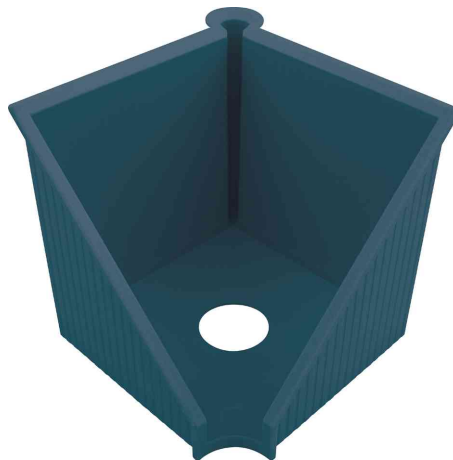

Viele Verbraucher fragen sich, was man noch bedenkenlos kaufen kann, ohne sich direkt oder indirekt für die Belastung von Wasser, Boden, Luft oder der eigenen Gesundheit zu entscheiden. Die neue "the green" garantiert höchste Ansprüche an Umwelt-, Gesundheits- und Gebrauchseigenschaften. Die Serie besteht aus einer Briefablage, einem Stehsammler, einem Multiköcher, einer Schubladenbox und einem Papierkorb, welche farblich aufeinander abgestimmt sind. Die eingesetzten Rezyklate (mindestens 80% Post-Consumer Material) war gestern vielleicht noch ein Teil einer Verpackung - heute haben sie eine neue Zukunft.

Zettelbox "the green cube line"

- aus recyceltem Kunststoff (mindestens 80% Post-Consumer Material)
- deckendes und mattes Material • mit Stifthalter
- Öffnung am Boden zur Entnahme der letzten Notizzettel
- mit rutschfesten Gummifüßen
- Maße: (B)127 x (T)127 x (H)117 mm
- Lieferung erfolgt ohne Zettel

Symbolbild: zeigt das Produkt in der Anwendung

Zettelbox "the green cube line", blau

Zettelbox "the green cube line", grün

Zettelbox "the green cube line", lichtgrau

Zettelbox "the green cube line", rot

Zettelbox "the green cube line", schwarz