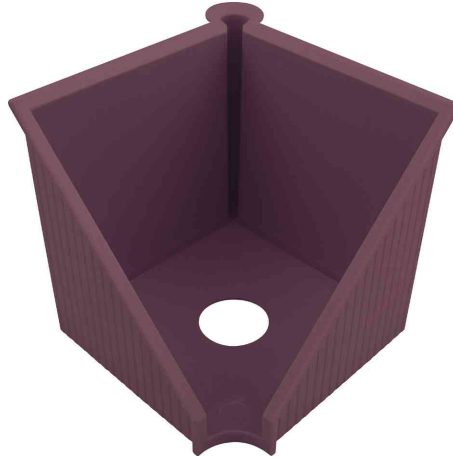

Zettelbox "the green cube line"

- aus recyceltem Kunststoff (mindestens 80% Post-Consumer Material)
- deckendes und mattes Material • mit Stifthalter
- Öffnung am Boden zur Entnahme der letzten Notizzettel
- mit rutschfesten Gummifüßen
- Maße: (B)127 x (T)127 x (H)117 mm
- Lieferung erfolgt ohne Zettel

Symbolbild: zeigt das Produkt in der Anwendung

Zettelbox "the green cube line", blau

Zettelbox "the green cube line", grün

Zettelbox "the green cube line", lichtgrau

Zettelbox "the green cube line", rot

Zettelbox "the green cube line", schwarz

Produkt	Ausführung	Format	Fassungsvermögen	Farbe	VE	Hersteller-Nummer	Bestell-Nummer
Zettelbox "the green cube line"	Kunststoff	97 x 97 mm	250 Blatt	blau		H6604034	5170526
		97 x 97 mm	250 Blatt	grün		H6604052	5170527
	Kunststoff	97 x 97 mm	250 Blatt	lichtgrau		H6604082	5170528
		97 x 97 mm	250 Blatt	rot		H6604025	5170525
	Kunststoff	97 x 97 mm	250 Blatt	schwarz		H6604095	5170529