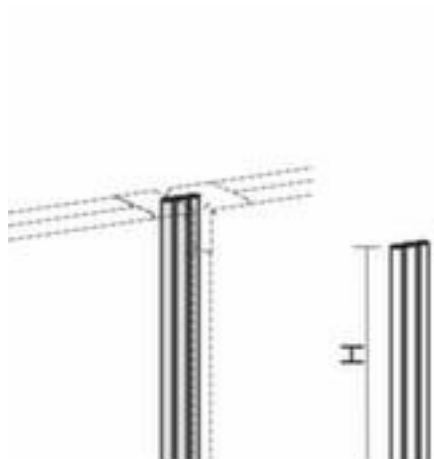

Gera Raccord linéaire Pro

hauteur 400 mm

Numéro d'article: 144956

geramöbel

Raccord linéaire

- hauteur 400 mm

Détails techniques

équipement d'information	cloison de séparation	hauteur	400 mm
module	Raccord linéaire	modèle	BasicLine
Accessoires pour	cloison de séparation	Poids	0,5 kg