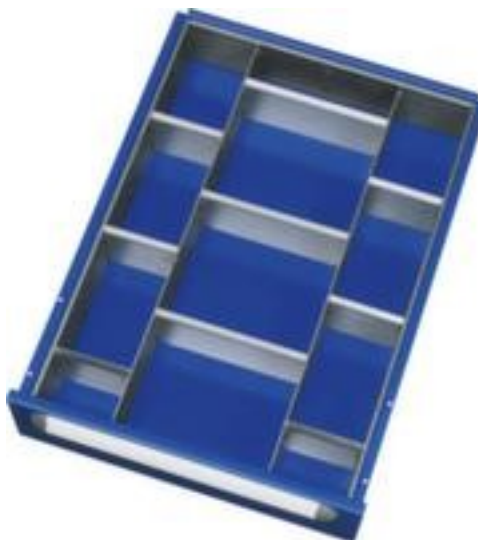

RAU kit de séparateurs pour tiroirs pour établi

Tom

2 séparateurs longitudinaux + 9 séparateurs en tôle, convient pour hauteur frontale 120 - 180 mm, largeur x profondeur 390 x 560 mm

Numéro d'article: 222120

RAU.

RAU Kit de compartimentage Tom

pour armoires à tiroirs

kit de séparateurs pour tiroirs pour établi

- 2 séparateurs longitudinaux + 9 séparateurs en tôle
- convient pour hauteur frontale 120 - 180 mm
- largeur x profondeur 390 x 560 mm
- 5 années de garantie

Détails techniques

type de meuble	table	profondeur	560 mm
type de table	accessoires	pour façades hauteur	120-180 mm
type de compartimentage	kit de séparateurs pour tiroirs	nombre de parois de séparation	2 pièce
pour type de table	établi	nombre de parois emboîtables	9 pièce
pour accessoires pour table	tiroir	garantie	5 années
largeur	390 mm	Poids	3,5 kg