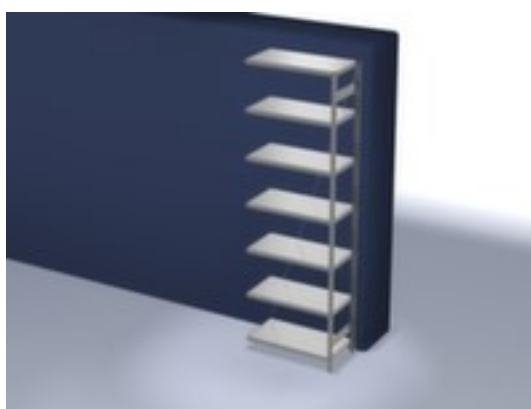

hofs rayonnage modulaire - rayonnage suivant

hauteur x largeur x profondeur 3000 x 1010 x 535 mm, charge max. par tablette 140 kg, 7 niveaux avec tablette en acier, angle d'installation droit, utilisation unilatéral - conçu pour un montage mural, montants avec revêtement en zinc anti-corrosion, niveaux avec revêtement en zinc anti-corrosion

Numéro d'article: 553316

hofs
REGALSYSTEME

hofs Rayonnage sans boulons

Rayonnage suivant

rayonnage modulaire - rayonnage suivant

- Convient pour entrepôt et atelier
- système emboîtable
- hauteur x largeur x profondeur 3000 x 1010 x 535 mm
- charge maximale par élément 1700 kg
- charge max. par tablette 140 kg
- largeur x profondeur compartiment 1000 x 500 mm
- 7 niveaux avec tablette en acier