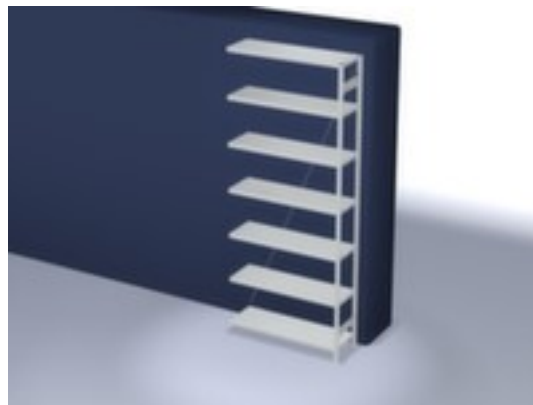

hofsysteemstelling - aanbouwveld

hoogte x breedte x diepte 3000 x 1310 x 435 mm, vaklast 180 kg, 7 niveaus met Stalen bodem, opstelhoek recht, gebruik eenzijdig - ontworpen voor plaatsing tegen een wand, staanders verzinkt met kunststof coating in RAL7035 lichtgrijs, niveaus verzinkt met kunststof coating in RAL7035 lichtgrijs

Artikelnummer: 705855

hofsysteem-inhaakstelling

Aanbouwstelling

systeemstelling - aanbouwveld

- Geschikt voor magazijn en werkplaats
- kliksysteem
- hoogte x breedte x diepte 3000 x 1310 x 435 mm
- veldlast 1700 kg
- vaklast 180 kg
- vak breedte x diepte 1300 x 400 mm
- 7 niveaus met Stalen bodem