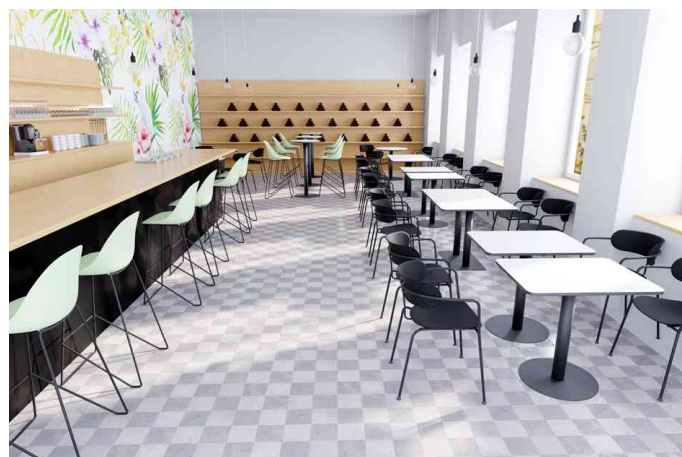

## Table de bistrot Mezzo, plaqué

- plateau de table en MDF plaqué
- plateau résistant aux taches, résistant aux rayures & aux chocs
- pour un usage quotidien, robuste et essuyable
- plateau de table avec bord en ABS de 1 mm de large en noir
- épaisseur du plateau : 19 mm
- structure & pied rond en acier noir mat avec finition laquée époxy
- livrée démontée, avec matériel de montage
- couleur : plateau de table

### Adapté pour :

- hôtels
- restauration
- cantines

Table de bistrot Mezzo, (L)800 x (P)600 mm

Table de bistrot Mezzo, (L)800 x (P)800 mm

Table de bistrot Mezzo, diamètre: 600 mm

Visuel de référence : présente les tables en utilisation

Produit	Modèle	Dimensions	Matière	Couleur	Numéro de fabricant	Code
Table de bistrot Mezzo	carré	(L)800 x (P)800 x (H)750 mm	MDF / acier	blanc	TRMSC80X80.01.1	74600591
	rectangulaire	(L)800 x (P)600 x (H)750 mm	MDF / acier	blanc	TRMSC60X80.01.1	74600585
	rond	diamètre: 800 x (H)750 mm	MDF / acier	blanc	TRMSR80.01.13	74600589