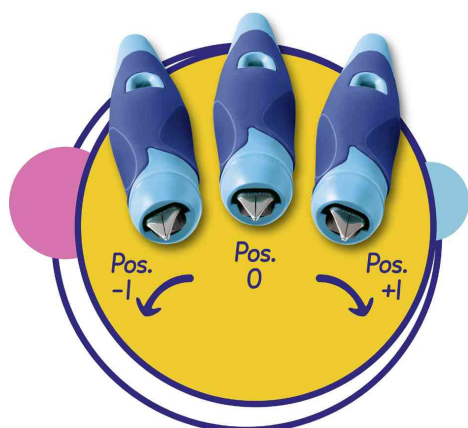

## Stylo plume EASYbirdy 3D Wildlife

Édition spéciale avec motif 3D palpable

- stylo plume pour élèves de forme ergonomique
- dans trois couleurs de corps avec motif 3D palpable
- zone grip antidérapante spécialement conçue pour gauchers et droitiers
- angle de plume réglable individuellement - pour une écriture douce et un visuel propre
- plume en iridium pour une écriture légère et propre - ne tache pas, ne raye pas
- plume sertie pour éviter de se tacher les doigts
- fenêtre pour visualiser le niveau d'encre
- champ de personnalisation
- avec 1 cartouche bleu roi, effaçable
- rechargeable avec deux cartouches standard ou une cartouche grand volume

Adapté pour:

- débutants, écoliers

Stylo plume EASYbirdy 3D Wildlife, bleu

Stylo plume EASYbirdy 3D Wildlife, vert

Stylo plume EASYbirdy 3D Wildlife, rose

Visuel de référence : réglage de l'angle de la plume

Visuel de référence : emballage

Visuel de référence : présente le produit en utilisation

Produit	Modèle	Largeur de tracé	Couleur du tracé	Couleur du corps	Conditionné	Numéro de fabricant	Code
Stylo plume EASYbirdy 3D Wildlife	pour droitiers	taille de plume: A	bleu	bleu	5014/10-41	55500519	
		taille de plume: A	rose	rose	5014/11-41	55500520	
	pour droitiers	taille de plume: A	vert	vert	5014/12-41	55500521	
		taille de plume: M	bleu	bleu	5012/10-41	55500525	
	pour droitiers	taille de plume: M	rose	rose	5012/11-41	55500526	
		taille de plume: M	vert	vert	5012/12-41	55500527	
	pour gauchers	taille de plume: A	bleu	bleu	5013/10-41	55500511	
		taille de plume: A	rose	rose	5013/11-41	55500518	
	pour gauchers	taille de plume: M	bleu	bleu	5011/10-41	55500523	
		taille de plume: M	rose	rose	5011/11-41	55500524	