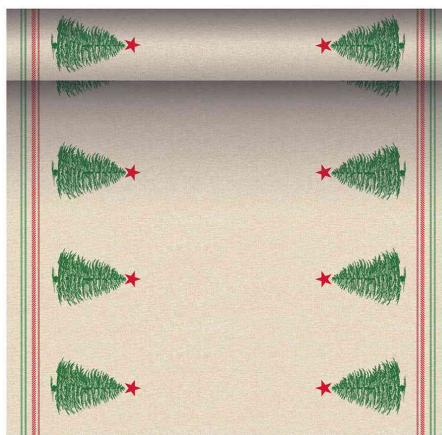

## Chemin de table de Noël "Christmastree with Star"

- en mélange pulpe/viscose
- opaque
- semblable à du tissu
- couleurs à base d'eau
- sans azurants optiques
- en rouleau

Chemin de table de Noël "Christmastree with Star"

Produit	Modèle	Dimensions	Couleur	Conditionné	Numéro de fabricant	Code
Chemin de table de Noël "Christmastree with Star"	mélange pulpe/viscose	(l)400 mm x (L)3,0 m	beige/vert		89780	6489780