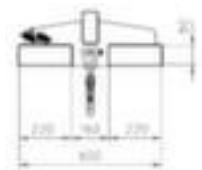

Bauer Lastarm

Traglast 1000 kg, Länge x Breite 1600 x 600 mm, Kranarm starr, Aus Stahl mit Lackierung in RAL5012 Lichtblau

Artikelnummer: 525835

Bauer Lastarm

starrer Arm, ohne Neigung

Lastarm

- Traglast 1000 kg
- Länge x Breite 1600 x 600 mm
- Einfahrhöhe x Einfahrbreite 80 x 220 mm
- Einfahrtaschenabstand 160 mm
- Mit Abrutschsicherung
- Kranarm starr
- Mit 1 Haken
- Nicht kranbar
- Aus Stahl mit Lackierung in RAL5012 Lichtblau

Technische Details

Hebegerät	Hebezeug	Einfahrtaschenhöhe	80 mm
Hebezeugtyp	Lastaufnahme	Einfahrtaschenbreite	220 mm
Last-Handling	Stapler-Anbaugerät	Einfahrtaschenabstand	160 mm
Stapler-Anbaugerät	Lastarm	Material	Stahl
Traglast (max.)	1000 kg	Oberfläche	lackiert

Länge	1600 mm	Farbe	blau // RAL5012
Breite	600 mm	Farbe Ausführung	blau // RAL5012
Arm Funktion	starr	Sicherheitsausstattung Hebezeuge	Abrutschsicherung
Last-Handling Ausstattung	1 Haken	Gewicht	46 kg
Kranbar	Nicht kranbar		

Dazu passt auch ...

142260		Krangabel, Traglast 3000 kg, Gabel Höhe x Länge x Breite 50 x 1000 x 120 mm, mit automatischem Gewichtsausgleich an der Öse
350239		Rundschlingen-Gehänge, Traglast einfach direkt 1000 kg, Nutzlänge 1 m, Strangzahl: 1 Stück, aus Polyester in violett