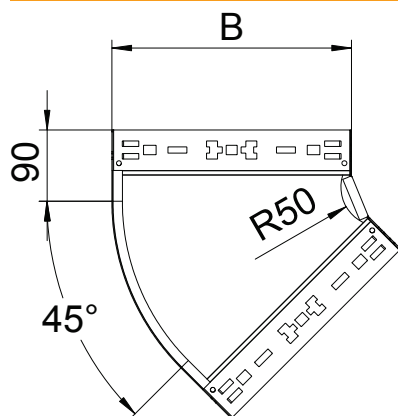

## 45° bocht Magic 60

Art.-Nr. 6041044

Bocht 45° met Magic-snelverbinding. Voor alle types kabelgoten met een zijhoogte van 60 mm.

<b>St</b>	Staal
<b>FS</b>	sendzimir verzinkt

### Stamgegevens

Bestelnr.	6041044
Type	RBM 45 620 FS
Dimensie	60x200
Materiaal	staal
Materiaal-afk.	St
Oppervlak	sendzimir verzinkt
Oppervlak volgens DIN	DIN EN 10346
Oppervlak afk.	FS
Kleinste verkoop eenheid	1,00 Stuk
Gewicht	85,50 kg/100 st.

### Technische gegevens

Breedte	200,00 mm
Zijhoogte	60,00 mm
Afmeting B	200,00 mm
Afbuiging (hoek)	45°
Uitvoering verbinder	geïntegreerde verbinder
Plaatdikte	1,25 mm
Afmetingen	60x200 mm
Geschikt voor functiebehoud	<input type="checkbox"/>
Montagegat in bodem	<input type="checkbox"/>
NATO Gatpatroon	<input type="checkbox"/>
Richtingsverandering	horizontaal
RVS, gebeitst	<input type="checkbox"/>
Zijperforatie	<input type="checkbox"/>
Verspanuitvoering	<input type="checkbox"/>