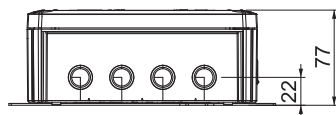

PP Polypropyleen

Opmerking extra producttekst | Aantal klemmen inclusief aardingsklem  
Binnenwerkse maat: 176x135x67 mm

### Stamgegevens

Bestelnr.	7205742
Type	T160ED 10A
Dimensie	190x150x77
Kleur	oranje
RAL-nummer	2003
Materiaal	Polypropyleen
Materiaal-afk.	PP
Kleinste verkoopenheid	1,00 Stuk

### Technische gegevens

Lengte	190,00 mm
Breedte	150,00 mm
Zijhoogte	77,00 mm
Binnenafmetingen	176x135x67 mm
Afmetingen LxBxH	190x150x77 mm
Rijgbaar	<input type="checkbox"/>
Aantal invoeren	12,00
Aantal klemmen	5,00
Soort doorvoer behuizing	Deelmembraam afsnijdbaar
Nominale isolatiespanning Ui	690,00 V
Uitrusting	Klem
Deksel	niet transparant
Dekselbevestiging	geschroefd
Kabelinvoeren	7 x M25 5 x M32
Invoer achteraan	<input type="checkbox"/>
Explosieveilige uitvoering	<input type="checkbox"/>
Vorm	Rechthoekig
Functiebehoud (ETIM)	E 90
Voor Ex-zone	zonder
voor Ex-zone gas	zonder
voor Ex-zone stof	zonder
Halogeenvrij	<input checked="" type="checkbox"/>
Met afscherming	<input type="checkbox"/>
Met deksel	Ja
Met deksel	<input checked="" type="checkbox"/>
Montagetype	Opbouw
Nominale doorsnede	16,00 mm <sup>2</sup>
Nominale spanning	660,00 V
Beschermingsgraad	IP66
verzegelbaar	<input type="checkbox"/>
Slagvast	<input type="checkbox"/>
Transparante deksel	<input type="checkbox"/>
Weersbestendig	<input type="checkbox"/>