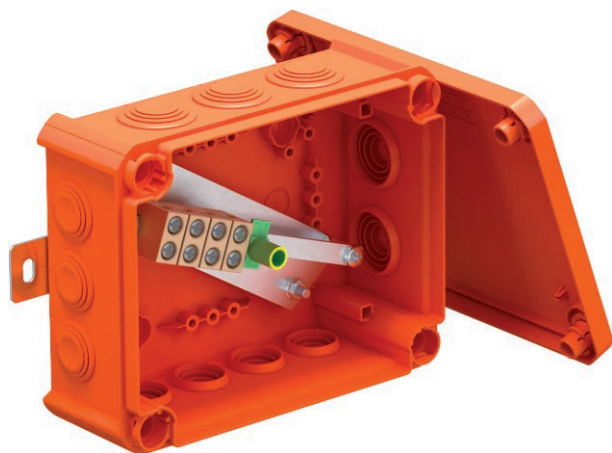

## FireBox T160ED met kabelinvoer en buitenbevestiging

Art.-Nr. 7205742

Halogeenvrije kabeldoos met voorgesneden zachte kabelinvoeren, toegestaan voor het elektrische functiebehoud conform DIN 4102 deel 12. Functiebehoudklassen E30 t-m E90.

Kleur: oranje.

Compleet gemonteerde aansluiting van hoogtemperatuurbestendig speciaal keramiek en gemarkeerde aardingsklem. Levering met 2 brandwerende ankerbouten MMS 6x50 voor plugloze bevestiging op de buitenstrips.

Nominale doorsnede vermogenskabel: tot 16 mm<sup>2</sup>. Meerdere massieve koperen aders van kleinere diameter per klem mogelijk.

Hoge beschermingsgraad IP66, slagsterkteklasse IK05.

Details over kabeltypen en -leveranciers zijn opgenomen in het algemene bouwkundig testcertificaat van het materiaaltestinstituut MPA NRW, Erwitte.

### Technische gegevens

Lengte	190,00 mm
Breedte	150,00 mm
Zijhoogte	77,00 mm
Binnenafmetingen	176x135x67 mm
Afmetingen LxBxH	190x150x77 mm
Rijgbaar	<input type="checkbox"/>
Aantal invoeren	12,00
Aantal klemmen	5,00
Soort doorvoer behuizing	Deelmembraam afsnijdbaar
Nominale isolatiespanning Ui	690,00 V
Uitrusting	Klem
Deksel	niet transparant
Dekselbevestiging	geschroefd
Kabelinvoeren	7 x M25 5 x M32
Invoer achteraan	<input type="checkbox"/>
Explosieveilige uitvoering	<input type="checkbox"/>
Vorm	Rechthoekig
Functiebehoud (ETIM)	E 90
Voor Ex-zone	zonder
voor Ex-zone gas	zonder
voor Ex-zone stof	zonder
Halogeenvrij	<input checked="" type="checkbox"/>
Met afscherming	<input type="checkbox"/>
Met deksel	Ja
Met deksel	<input checked="" type="checkbox"/>
Montagetype	Opbouw
Nominale doorsnede	16,00 mm <sup>2</sup>
Nominale spanning	660,00 V
Beschermingsgraad	IP66
verzegelbaar	<input type="checkbox"/>
Slagvast	<input type="checkbox"/>
Transparante deksel	<input type="checkbox"/>
Weersbestendig	<input type="checkbox"/>