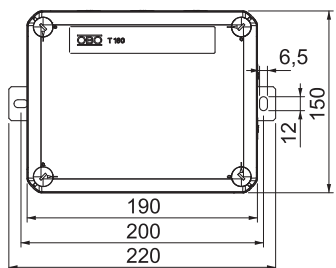

PP Polypropyleen

Opmerking extra producttekst | Aantal klemmen inclusief aardingsklem  
Binnenwerkse maat: 176x135x67 mm

### Stamgegevens

Bestelnr.	7205742
Type	T160ED 10A
Dimensie	190x150x77
Kleur	oranje
RAL-nummer	2003
Materiaal	Polypropyleen
Materiaal-afk.	PP
Kleinste verkoopenheid	1,00 Stuk

# Technisch specificatieblad

### Technische gegevens

Lengte	190,00 mm
Breedte	150,00 mm
Zijhoogte	77,00 mm
Binnenafmetingen	176x135x67 mm
Afmetingen LxBxH	190x150x77 mm
Rijgbaar	<input type="checkbox"/>
Aantal invoeren	12,00
Aantal klemmen	5,00
Soort doorvoer behuizing	Deelmembraam afsnijdbaar
Nominale isolatiespanning Ui	690,00 V
Uitrusting	Klem
Deksel	niet transparant
Dekselbevestiging	geschroefd
Kabelinvoeren	7 x M25 5 x M32
Invoer achteraan	<input type="checkbox"/>
Explosieveilige uitvoering	<input type="checkbox"/>
Vorm	Rechthoekig
Functiebehoud (ETIM)	E 90
Voor Ex-zone	zonder
voor Ex-zone gas	zonder
voor Ex-zone stof	zonder
Halogeenvrij	<input checked="" type="checkbox"/>
Met afscherming	<input type="checkbox"/>
Met deksel	Ja
Met deksel	<input checked="" type="checkbox"/>
Montagetype	Opbouw
Nominale doorsnede	16,00 mm <sup>2</sup>
Nominale spanning	660,00 V
Beschermingsgraad	IP66
verzegelbaar	<input type="checkbox"/>
Slagvast	<input type="checkbox"/>
Transparante deksel	<input type="checkbox"/>
Weersbestendig	<input type="checkbox"/>