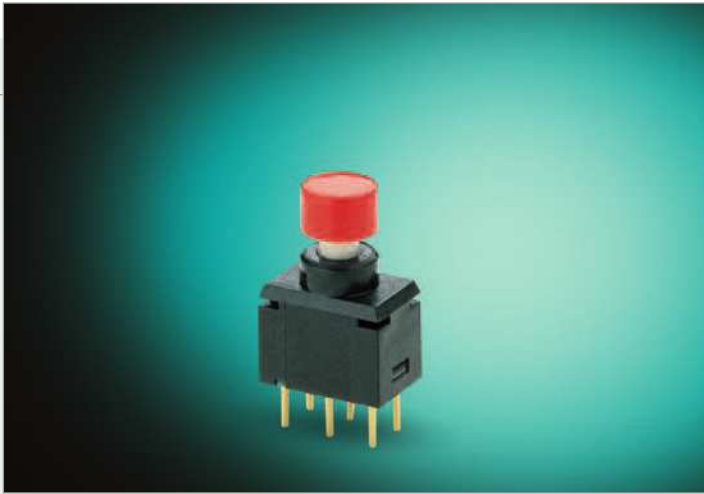

# BAUREIHE 9450 - WASCHBARE ULTRA-MINIATUR-TASTER

FÜR 0,4 VA 28 V

## Produktbeschreibung

- ◆ Einpolige Ausführungen in gleicher Baugröße und Einbautiefe
- ◆ Kleine Bauform
- ◆ Sichere Kontaktgabe durch Zweipunkt-Kontaktsystem
- ◆ Betätigungsseite mit Gummiring abgedichtet
- ◆ Anschlussseite gegen Eindringen von Fluxmitteln und Lötdämpfen abgedichtet
- ◆ Waschbar mit Reinigungsmitteln auf Freon- und Alkhone-Basis

|                                 |                       |
|---------------------------------|-----------------------|
| Schaltleistung                  | 0,4 VA                |
| Spannung max.                   | 28 V                  |
| Lebensdauer elektrisch          | 5E4                   |
| Durchgangswiderstand            | < 80 mΩ               |
| Isolationswiderstand            | > 500 MΩ              |
| Spannungsfestigkeit             | > 500 V~              |
| Betätigungsweg/Betätigungskraft | ca. 1 mm/ca. 1,7 N    |
| Umgebungstemperatur             | -25 °C ... +85 °C     |
| Material Gehäuse                | PA glasfaserverstärkt |
| Kontakte und Anschlüsse         | vergoldet             |

## Zusatzteile

- ◆ Kappe 9090.2201 (schwarz)

einpolig  
9450.0150 E T

Leiterplattenanschluss  
gerade

einpolig  
9450.0550 E T

Leiterplattenanschluss  
abgewinkelt