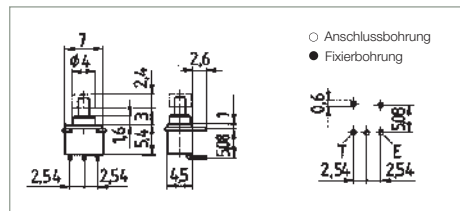

## Zusatzteile

- ◆ Kappe 9090.2201 (schwarz)

einpolig  
9450.0150 E T

Leiterplattenanschluss  
gerade

einpolig  
9450.0550 E T

Leiterplattenanschluss  
abgewinkelt