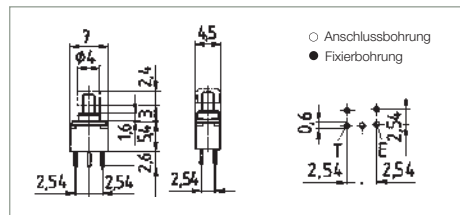

## Schaltfunktion

- ◆ Umschalter mit Tastfunktion (E T)

## Zusatzteile

- ◆ Kappe 9090.2201 (schwarz)

einpolig  
9450.0150 E T

Leiterplattenanschluss  
gerade

einpolig  
9450.0550 E T

Leiterplattenanschluss  
abgewinkelt