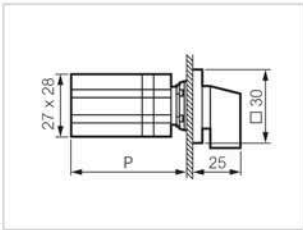

Nockenschalter

MINIATURSCHALTER - 10 A (AC21)

Fronteinbau mit Zentralfestigung 22 mm

Bestell-Nr.

223525

Frontplatte □ 30 Alu

1-polig - 4 Kontakte
2-polig - 8 Kontakte

223525
223526

Abmessungen
P: 62 (4 KONTAKTE)
86 (8 KONTAKTE)