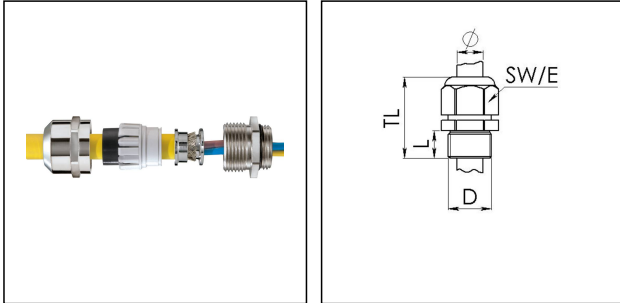

## ESSKV-4 25 EMV-Z

EMV-Kabelverschraubung, Edelstahl A4, M25

Produktabbildungen sind beispielhaft und können vom ausgewählten Produkt abweichen. Weitere Varianten und individuelle Anpassungen bieten wir Ihnen gern auf Anfrage an.

<b>Material Kabelverschraubung</b>	Edelstahl A4 (1.4404)
<b>Material Dichtung</b>	EPDM
<b>Material Klemmkäfig</b>	Polyamid
<b>Material Erdungseinsatz</b>	Messing verchromt
<b>Einsatztemp. min</b>	-40 °C
<b>Einsatztemp. max</b>	100 °C
<b>Schutzart</b>	IP68 (5 bar 30 min), IP69
<b>Gewindeart</b>	M
<b>Ø Anschlussgewinde D</b>	25
<b>Steigung</b>	1,5
<b>Länge Anschlussgewinde L</b>	7 mm
<b>Ø Kabel min</b>	9 mm
<b>Ø Kabel max</b>	17 mm
<b>Ø Kabel UL Zulassung</b>	10,8 mm - 15,8 mm
<b>Ø Kabel unter Schirm max</b>	16 mm
<b>Schlüsselweite SW</b>	30 mm
<b>Eckmaß E</b>	33 mm
<b>Gesamtlänge TL</b>	33 mm - 42 mm
<b>Ausführung der Zugentlastung</b>	A
<b>Install. Drehmoment Hutmutter</b>	10 N m
<b>Install. Drehmoment Stutzen</b>	10 N m
<b>Kategorie der Schlägeinwirkung</b>	6
<b>WISKA-Bestellnr.</b>	10069119
<b>Typ</b>	ESSKV-4 25 EMV-Z
<b>Verpackungseinheit</b>	10