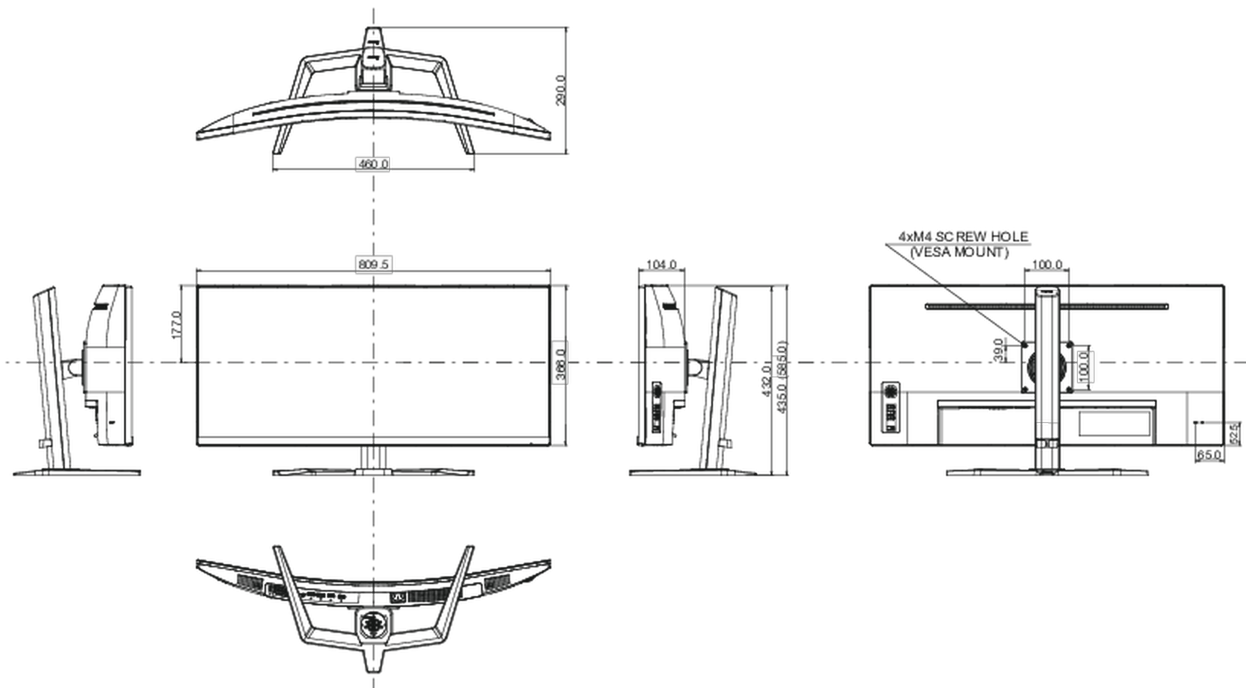

01 DISPLAY EIGENSCHAFTEN

Bilddiagonale	34", 86.4cm
Panel-Technologie	VA LED, matte Oberfläche
Curved	1500R
Physikalische Auflösung	3440 x 1440 @165Hz (4.9 megapixel UWQHD, DisplayPort)
Bildformat	21:9
Helligkeit	550 cd/m ²
Kontrastverhältnis	3000:1
Erweitertes Kontrast Verhältnis	80M:1
Reaktionszeit (MPRT)	0.4ms
Blickwinkel	horizontal/vertikal: 178°/178°, rechts/links: 89°/89°, nach oben/unten: 89°/89°
Farbunterstützung	16.7mln 8bit
Horizontalfrequenz	30 - 160kHz
Arbeitsfläche H x B	797.22 x 333.72mm, 31.4 x 13.1"
Pixelabstand	0.232mm
Farbe	matt, schwarz

04 MECHANISCH

Verstellmöglichkeiten	Höhe, Tilt
Höhenverstellbar	150mm
Neigungswinkel	23° nach oben; 5° nach unten
VESA Halterung	100 x 100mm

05 ENTHALTENES ZUBEHÖR

Kabel	Netz, USB, HDMI, DP
Sonstige	Leitfaden zur Inbetriebnahme, Sicherheits-Hinweise

08 ABMESSUNGEN / GEWICHT

Produkt Abmessungen B x H x T	809.5 x 435 (585) x 290mm
Verpackung Abmessungen B x H x T	900 x 480 x 236mm
Gewicht (ohne Verpackung)	12.4kg
Gewicht (ohne Standfuß)	9.4kg
EAN code	4948570121427