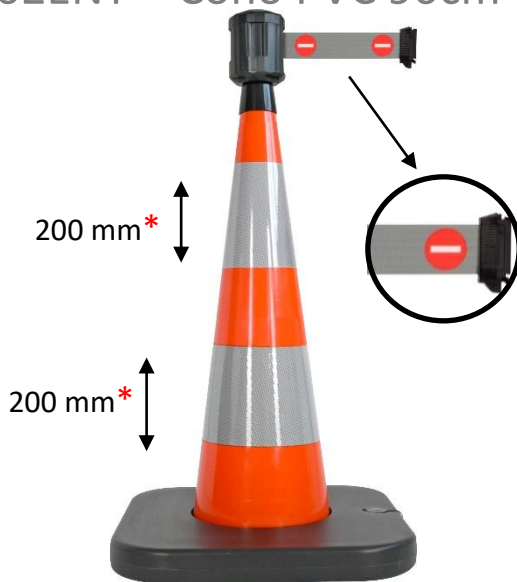

Sign

Storage

Chain

VISO

Date : 02/04/2020

FICHA TECNICA

➔ RCX102ENT – Cono PVC 90cm + Base vacío + Cajetín

Gama : SIGN
Code HSS : 3926909790
EAN : 3321360034243

Réf	Largo de la correa (m)	Ancho de la correa (mm)	Alto (mm)	Peso (kg)
RCX102ENT	2	50	1000	6,5

- **Fabricado en** PVC y caucho, correa de poliéster + capa de nylon
- **Color** : Cono naranja con correa prohibida

Características :

- Cono flexible con bandas reflectantes clase 2
- Ideal para el uso al aire libre gracias a su carcasa impermeable
- Correa de 2 m de largo por 5 cm de ancho
- Base de lastre para estabilizar el cono (RCBASEVD)

*Disponible en septiembre de 2020