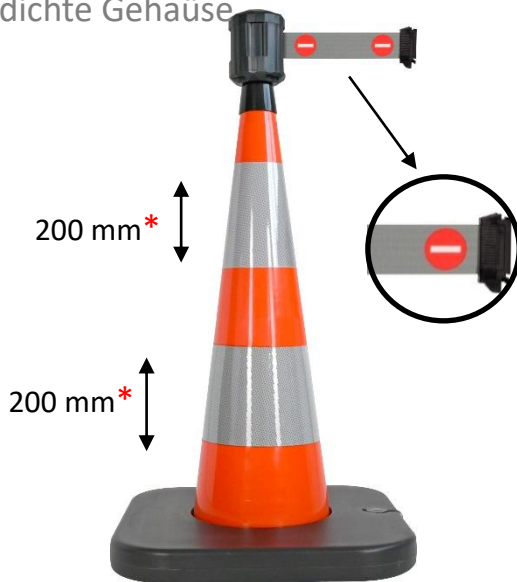

Reihe : SIGN

Code HSS : 3926909790

EAN : 3321360034243

Réf	Länge des Bandes (m)	Bandbreite (mm)	Konushöhe (mm)	Gewicht (kg)
RCX102ENT	2	50	1000	6,5

Hergestellt aus PVC und Gummi, Polyester-Gurtband + Nylon-Schicht.

Farbe : Oranger Kegel mit grauem Band verboten

Merkmale :

- Flexibler Kegel mit reflektierenden Streifen der Klasse 2
- Ideal für den Einsatz im Außen dank des wasserdichten Gehäuses
- Gurtbandlänge 2 m x 5 cm
- Beschwerte Basis zur Stabilisierung des Kegels (RCBASEVD)

*Verfügbar im September 2020

VISO - ZI de la Vigne aux Loups - 7 Avenue Arago 91380 CHILLY-MAZARIN - FRANCE

www.viso-cpn.com

contact@viso-cpn.com