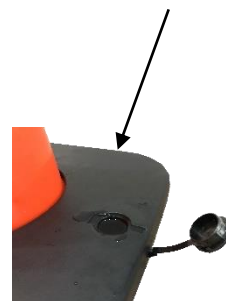

Características :

- Cono flexible con bandas reflectantes clase 2
- Ideal para el uso al aire libre gracias a su carcasa impermeable
- Correa de 2 m de largo por 5 cm de ancho
- Base de lastre para estabilizar el cono (RCBASEVD)

RCBASEVD (vide)