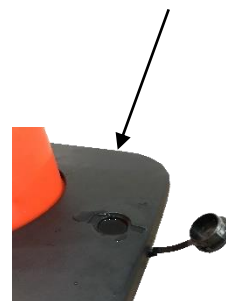

Caractéristiques :

- Cône Souple avec bandes réfléchissantes classe 2
- Idéal en usage extérieur grâce au boitier étanche
- Sangle de longueur 2 m sur 5 cm
- Base à lester pour stabiliser le cône (RCBASEVD)

RCBASEVD (vide)