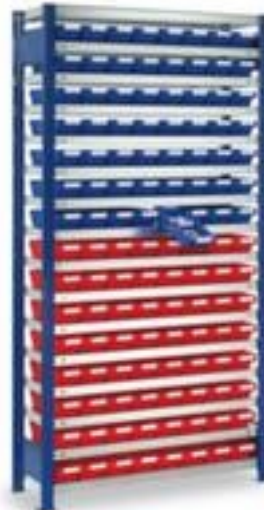

Kappes

Regal mit Sichtlagerkästen - Grundfeld

Höhe x Breite x Tiefe 2000 x 1060 x 400 mm, 120 Kästen, Feldlast 1300 kg / Fachlast 150 kg, Übersichtliche Kleinteilelagerung auf 16 Ebenen mit Stahlboden und 120 Kästen, Nutzung einseitig, Ständer mit schlag- und kratzfester Pulverbeschichtung in RAL5010 Enzianblau, Ebenen mit korrosionsschützender Zinkbeschichtung

Artikelnummer: 522318

KAPPES

Kappes Steckregal

Grundregal

Regal mit Sichtlagerkästen - Grundfeld

- Geeignet für die übersichtliche Kleinteilelagerung im Lager und in der Werkstatt
- Stecksystem
- Höhe x Breite x Tiefe 2000 x 1060 x 400 mm
- 120 Kästen
- Bestückung 120 x H x B x T 65 x 120 x 400 mm
- Feldlast 1300 kg / Fachlast 150 kg
- Übersichtliche Kleinteilelagerung auf 16 Ebenen mit Stahlboden und 120 Kästen
- Ebene(n) mit Sicherheitskantung zum Schutz vor Verletzungen
- Im Raster von 25 mm verstellbar
- Nutzung einseitig