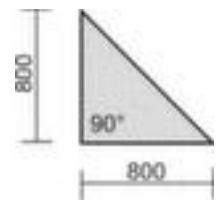

Gera

Verkettungselement

Milano

Winkel 90 °, Breite x Tiefe 800 x 800 mm, Platte aus Holz mit pflegeleichter Melaminharzbeschichtung in Dekor Ahorn, Form eckig

geramöbel

3 YEARS WARRANTY

Artikelnummer: 531602

Gera Verkettungselement Milano

Verkettungselement

- Winkel 90 °
- Breite x Tiefe 800 x 800 mm
- Platte aus Holz mit pflegeleichter Melaminharzbeschichtung in Dekor Ahorn
- Stärke 25 mm
- Form eckig
- Kante mit stoßfestem ABS-Umleimer
- Die Anlieferung erfolgt zerlegt
- 3 Jahre Garantie

Technische Details

Möbeltyp	Tisch	Oberfläche Platte	melaminharzbeschichtet
Tischtyp	Zubehör	Farbe Platte	Ahorn
Winkel	90 °	Plattenkante	ABS-Umleimer

Breite	800 mm	elektrisch leitend	nein
Tiefe	800 mm	Anlieferung	zerlegt
Stärke Platte	25 mm	Garantie	3 Jahre
Plattenform	eckig	Gewicht	9 kg
Material Platte	Holz		

Dazu passt auch ...

139644		Sortierstation, 12 Fächer, passend für DIN C4, für den Einbau in Schränke, Höhe x Breite x Tiefe 293 x 723 x 331 mm, aus Polystyrol in grau/schwarz
141266		LED-Tischleuchte, 12 x LED, 10 W, Leuchtmittel austauschbar, Leuchtfarbe kaltweiß (tageslichtweiß), Farbtemperatur 6500 Kelvin, Beleuchtungsstärke 1800 Lux, Energieeffizienzklasse E, gewichteter Energieverbrauch 6 kWh / 1.000 h, 7-stufig dimmbar, Kopf um 300° drehbar und 180° neigbar, Armlänge 410 mm, Aufstellung mit Standfuß, Fuß Länge x Breite 190 x 130 mm, Aus Aluminium in silber
503437		Tisch-Sichttafel, DIN A4 im Hochformat, 10 Sichttafeln, Rahmen in 5 Farben