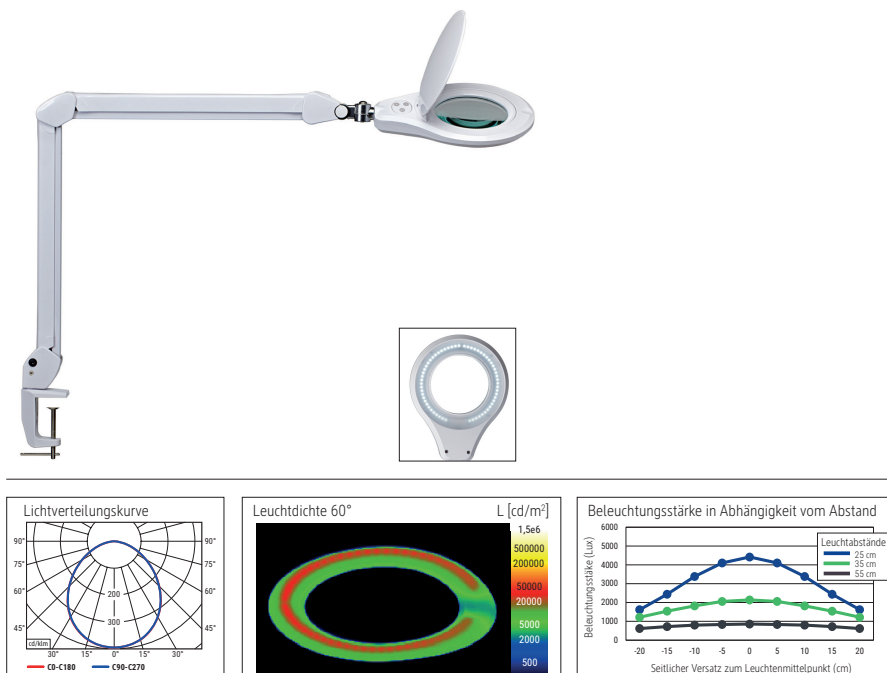

LED-Lupenleuchte MAULsource, dimmbar

- **Stufenlos dimmbar**
- **Große Linse, 126 cm²**
- **Extrem sparsam: Moderne LED-Technik**
- **Schattenfrei: Ringförmig angeordnete LEDs für gleichmäßige Ausleuchtung**
- **Robust: Parallelogramm-Metallarm, elegant verkleidet**
- **Technisches Sicherheitskonzept Made by MAUL**
- Ideal für präzise Arbeiten in Laboren, Werkstätten, technischen Büros, Arztpraxen. Oder im Privatbereich für Briefmarkensammler, Feinmechaniker oder als Leselupe
- 2fach-Nutzen: Lupe und funktionelle Arbeitsplatzleuchte
- Geschützt: Inklusive Schutzklappe, die Sonneneinstrahlung und Verstauben verhindert
- 3 Dioptrien-Linse (1,75-fache Vergrößerung), Ø 5" (12,7 cm), Linsenfläche 126 cm²
- Robuster Metallarm
- Dreidimensional verstellbarer Leuchtenkopf

Beleuchtungsstärke Leuchte:	2140 Lux bei 35 cm Abstand
Farbtemperatur je Lichtquelle:	6500 Kelvin (tageslichtweiß)
Anzahl Lichtquellen:	1
Energieeffizienzklasse je Lichtquelle:	E (Spektrum A bis G)
Gewichteter Energieverbrauch je Lichtquelle:	8 kWh/1000 h
Lebensdauer je Lichtquelle (L70B50):	20000 h
Nutzlichtstrom je Lichtquelle:	1070 Lumen
Fuß:	Klemmfuß
Material:	Arm: Metall/Klemmfuß: Metall, kunststoffumspritzt
Maße:	Höhe: 39 cm - Arm: Länge unten 39 cm, Länge oben 44 cm - Kopf: 20x25,5 cm - Fuß: Klemmweite: 1-6,3 cm
Bewegung:	Kopf: Neigbar, Drehbar - Arm: Neigbar, Drehbar
Position Schalter:	Leuchtenkopf

- Umweltschonende und sichere Verpackung, recycelbar
- Technisches Sicherheitskonzept Made by MAUL: Keine Leuchte oder Lampe wird in unser Programm aufgenommen, wenn sie nicht intensive Tests bestanden hat. Unser Team aus den Bereichen optischer, elektronischer und mechanischer Entwicklung sowie der Fertigungstechnik gewährleistet die Sicherheit der LED-Lupenleuchte MAULsource, dimmbar

- Garantie: 2 Jahre

Art.-Nr.	Farbe	EAN-Code	Zollcode	Kabellänge ca.	Schutzklasse	VE.	Packungsmaße/cm/VE	Gewicht (kg)
826 58 02	weiß	4002390066464	94052050	1,80 m	II Eurosteckernetzteil	1 St.	52,5 x 36,5 x 7,5	2,918 kg