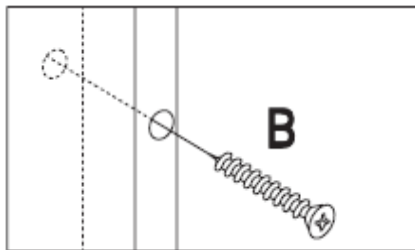

Distanzhalter
Distanceur

Lehre - Gabarit

1

2

3

Einsetzen bei
Gewicht > 7 kg

Insertion pour
poids > 7 kg

4

Lehre
Gabarit

21 cm