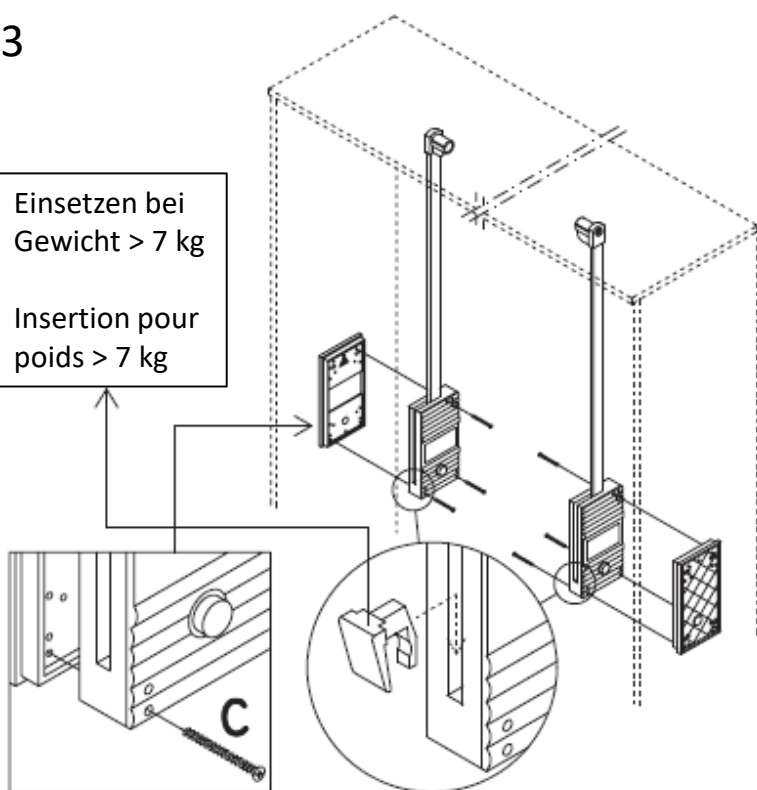

Distanzhalter
Distanceur

Lehre - Gabarit

1

2

3

Einsetzen bei
Gewicht > 7 kg

Insertion pour
poids > 7 kg

4

Lehre
Gabarit

21 cm