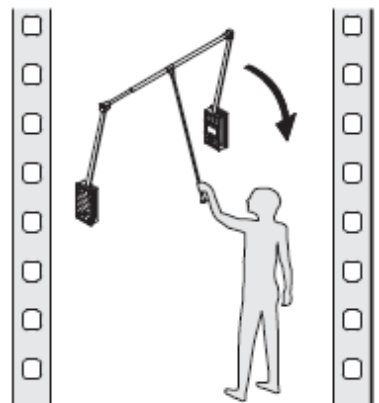

Distanzhalter
Distanceur

Lehre - Gabarit

1

2

3

Einsetzen bei
Gewicht > 7 kg

Insertion pour
poids > 7 kg

4

Lehre
Gabarit

21 cm