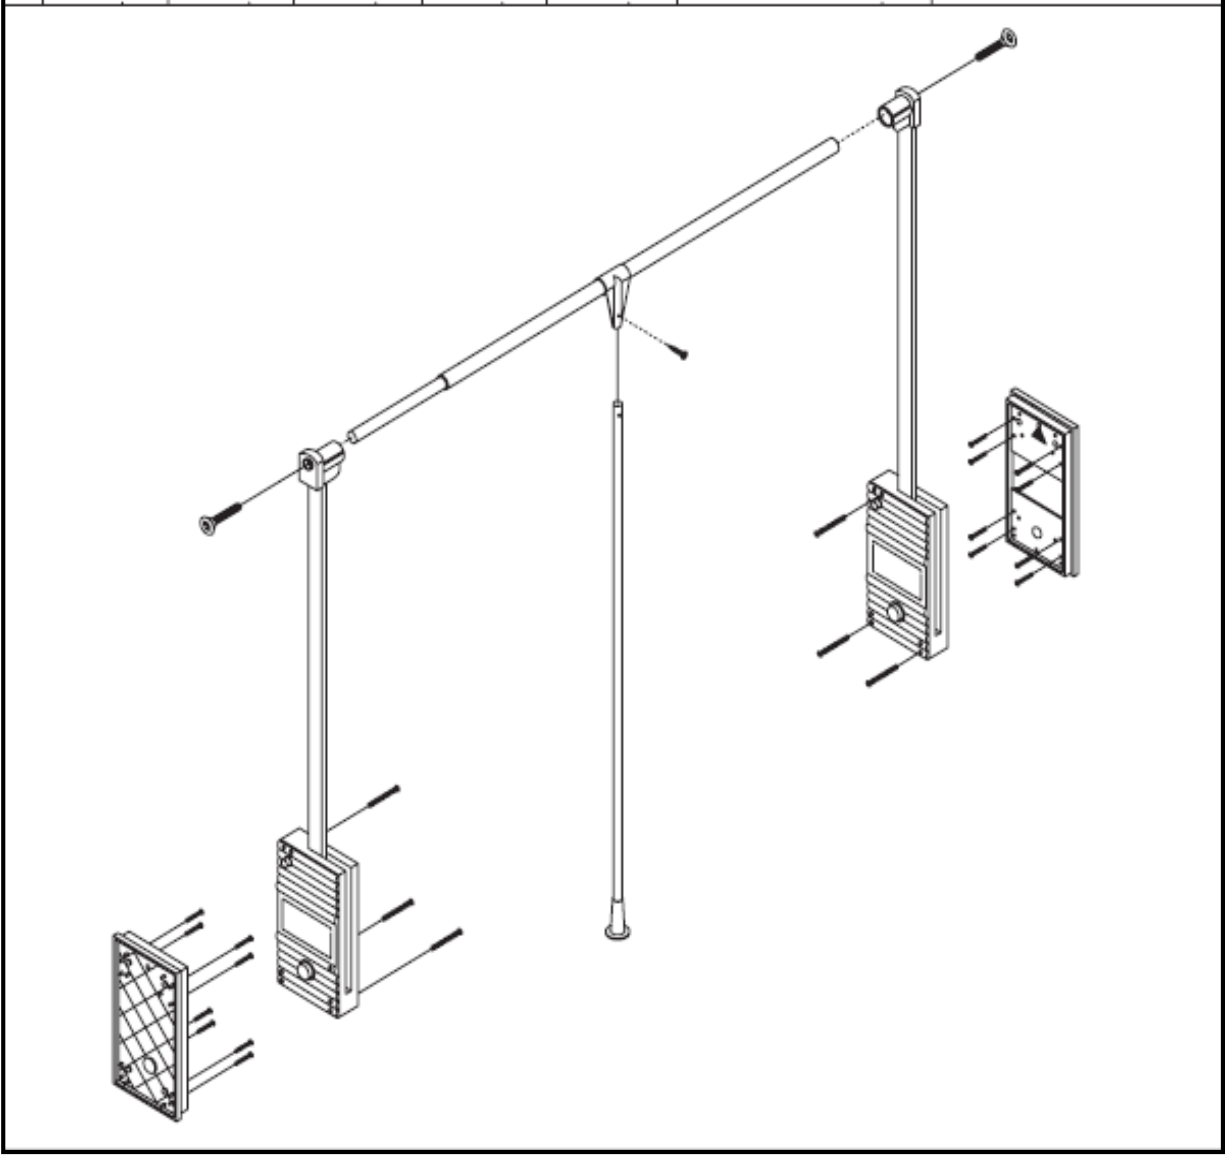

Distanzhalter
Distanceur

Lehre - Gabarit

1

2

3

Einsetzen bei
Gewicht > 7 kg

Insertion pour
poids > 7 kg

4

Lehre
Gabarit

21 cm