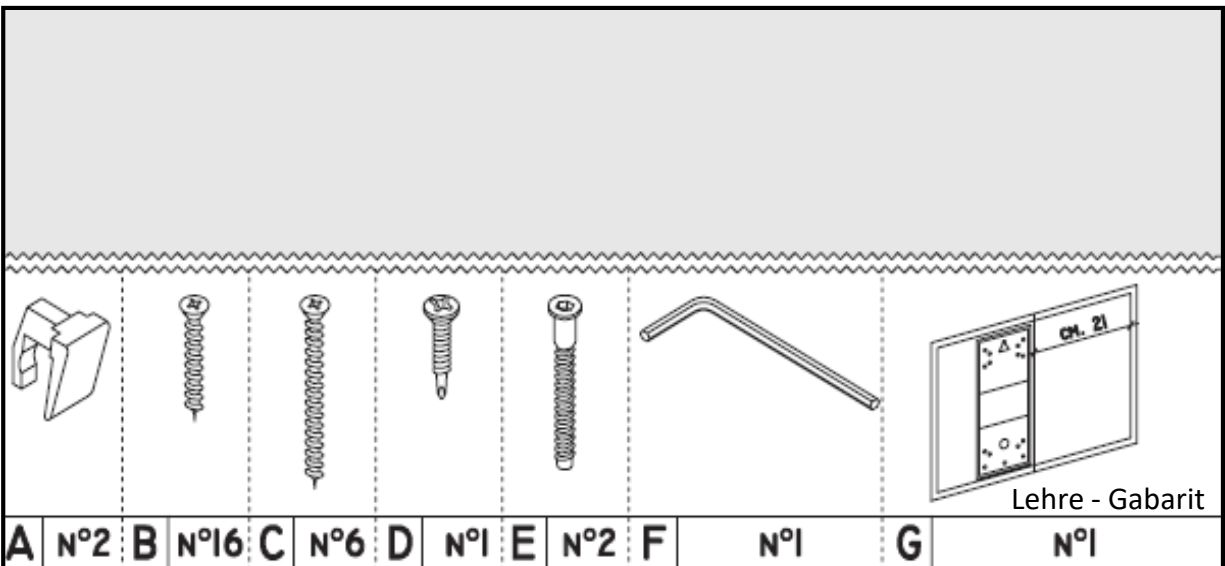

Distanzhalter
Distanceur

Lehre - Gabarit

1

2

3

Einsetzen bei
Gewicht > 7 kg

Insertion pour
poids > 7 kg

4

Lehre
Gabarit

21 cm