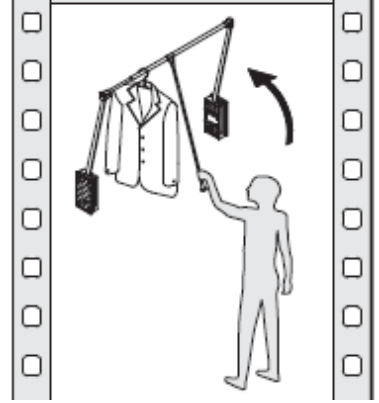

Distanzhalter
Distanceur

Lehre - Gabarit

1

2

3

Einsetzen bei
Gewicht > 7 kg

Insertion pour
poids > 7 kg

4

Lehre
Gabarit

21 cm