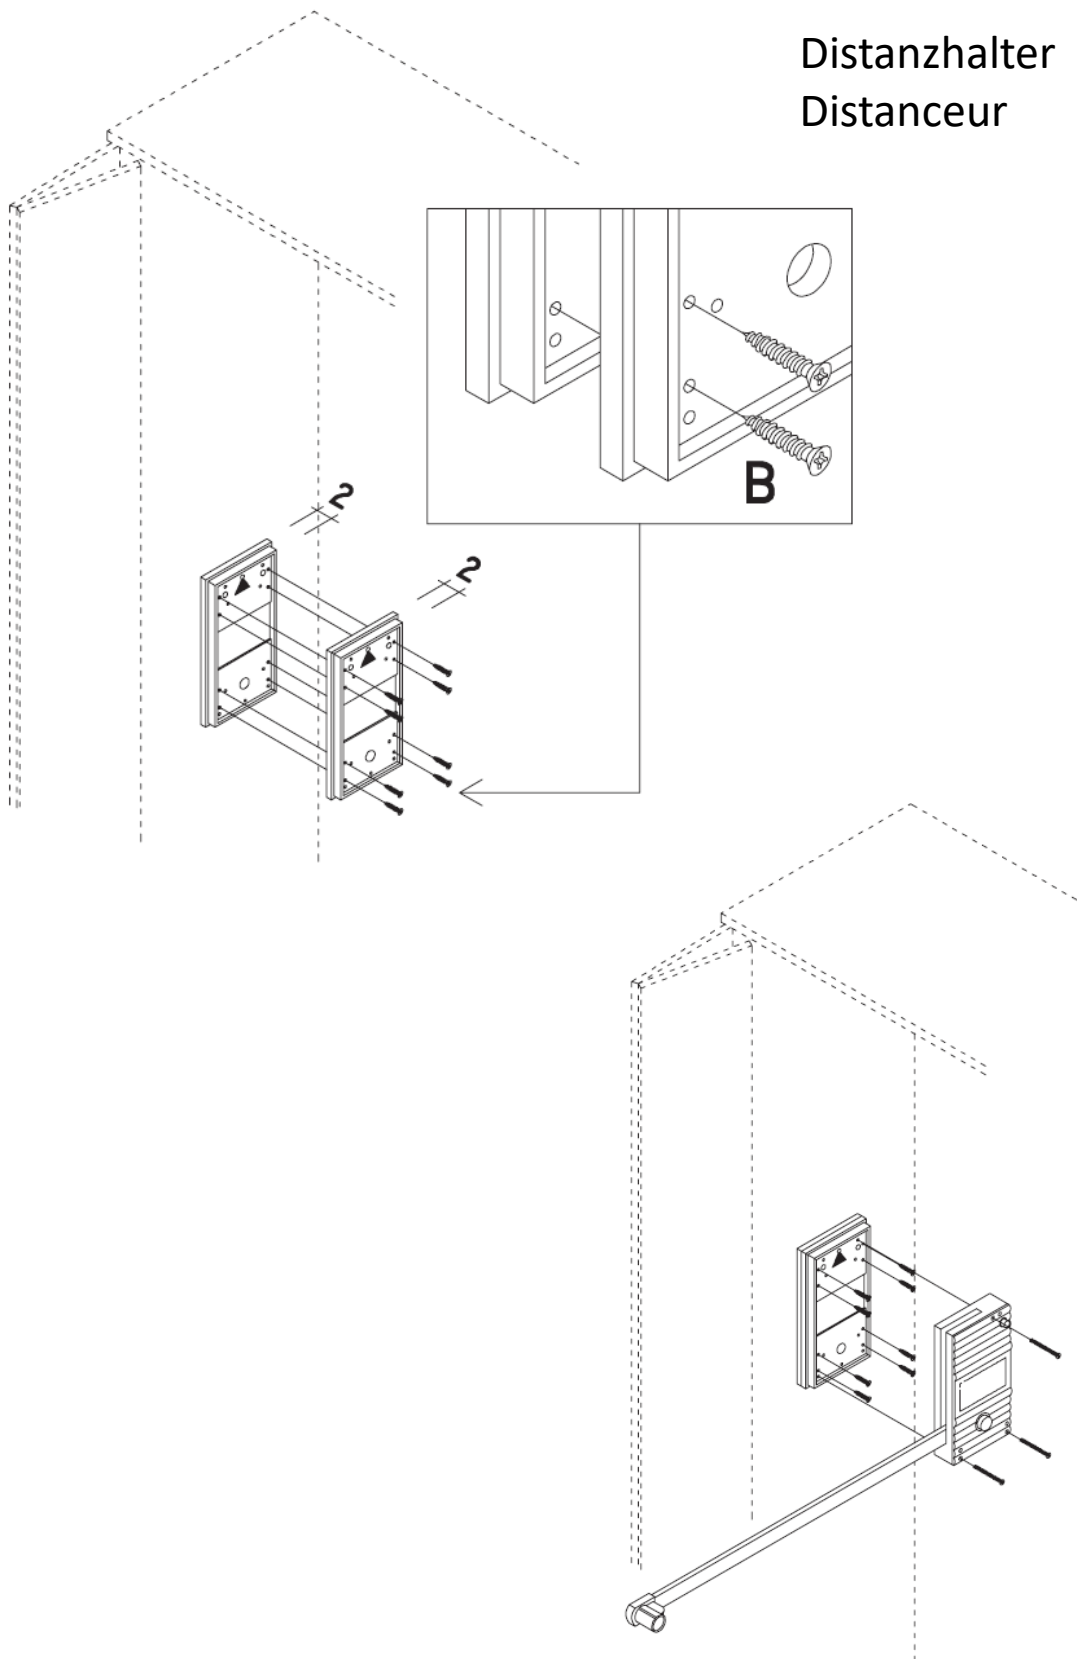

Distanzhalter
Distanceur

Lehre - Gabarit

1

2

3

Einsetzen bei
Gewicht > 7 kg

Insertion pour
poids > 7 kg

4

Lehre
Gabarit

21 cm