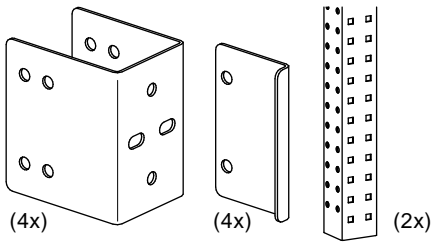

- M8x14 (24x)
- M8 (24x)
- (24x)
- (2x)

Aufbauportal Lochsäule an Universal-Spezial

1.

2.

3.