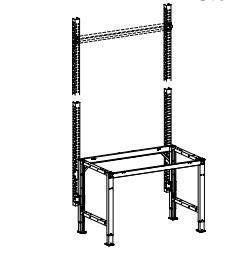

- M8x14 (24x)
- M8 (24x)
- (24x)
- (2x)

Aufbauportal Lochsäule an Universal-Spezial

1.

2.

3.