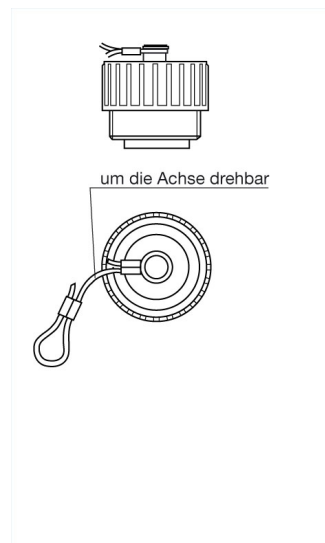

### Produktbeschreibung

Beschreibung Schutzkappe für Leitungsdosen mit variabler Schlaufe.

Typ CA 00 SD 3

Bestell-Nr. 831 532-400

Polzahl für 3 + PE und 6 + PE

Gehäusefarbe schwarz

### Zeichnung