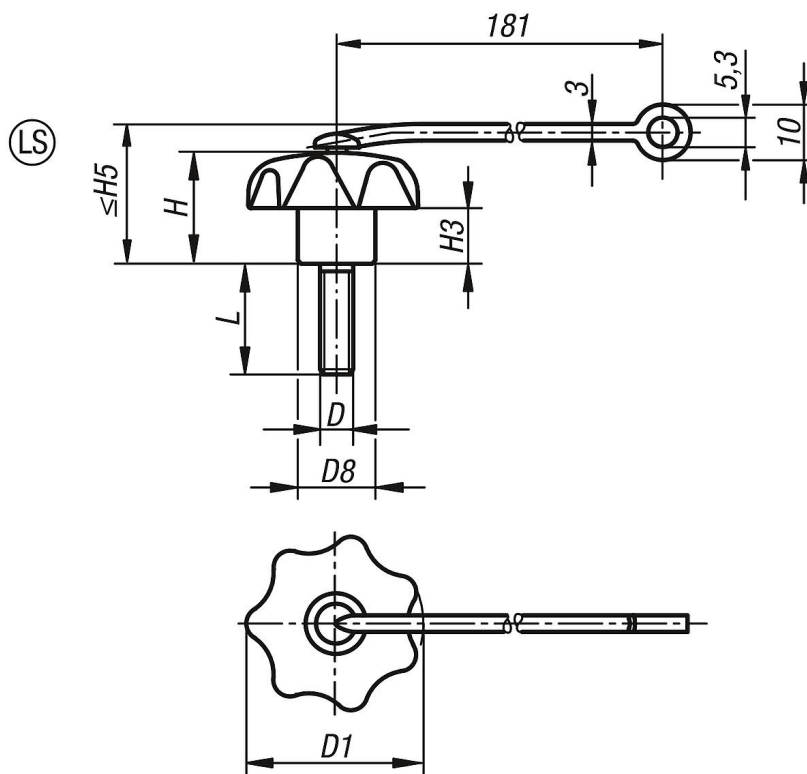

Bouton étoile avec attache de sécurité similaire à DIN 6336, acier Inox, filetage, forme LS

Description de l'article/illustrations du produit

Description

Matière :

Bouton étoile en thermoplastique, tige fileté en Inox 1.4305.
Attache de sécurité en TPU élastique.

Finition :

Boulon fileté blanc.

Nota :

Grâce à l'attache de sécurité, le bouton étoile peut être fixé définitivement à un corps de base.

Le bouton étoile reste à proximité immédiate de l'objet.

Le montage / démontage du bouton étoile peut ainsi être effectué facilement sans le perdre.

Montage :

Réaliser le montage avec attache détendue.

Les états vissés et dévissés doivent rester possibles.

Bouton étoile avec attache de sécurité similaire à DIN 6336, acier Inox, filetage, forme LS

Dessins