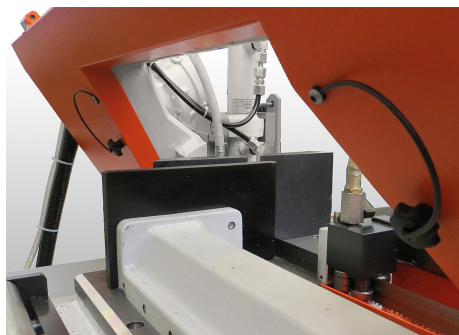

Bouton étoile avec attache de sécurité similaire à DIN 6336, acier Inox, filetage, forme LS

Description de l'article/illustrations du produit

Description

Matière :

Bouton étoile en thermoplastique, tige fileté en Inox 1.4305.
Attache de sécurité en TPU élastique.

Finition :

Boulon fileté blanc.

Nota :

Grâce à l'attache de sécurité, le bouton étoile peut être fixé définitivement à un corps de base.

Le bouton étoile reste à proximité immédiate de l'objet.

Le montage / démontage du bouton étoile peut ainsi être effectué facilement sans le perdre.

Montage :

Réaliser le montage avec attache détendue.

Les états vissés et dévissés doivent rester possibles.

Bouton étoile avec attache de sécurité similaire à DIN 6336, acier Inox, filetage, forme LS

Dessins