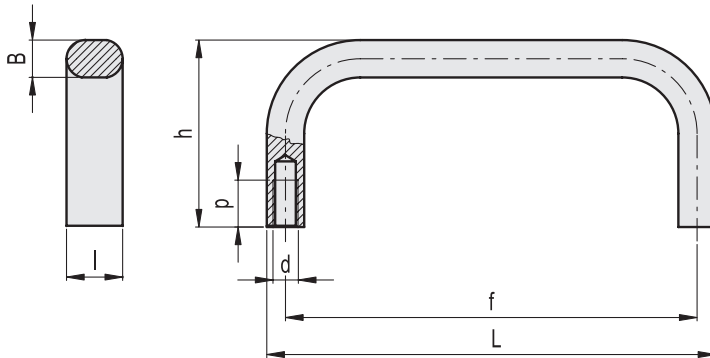

**MATERIAL**

Anodised aluminium, flat oval-cross-section bar.

**STANDARD EXECUTIONS**

Threaded blind holes.

- **RHOA-01**: natural colour.
- **RHOA-04**: black colour.

**SPECIAL EXECUTIONS ON REQUEST**

Different lengths.

**OTHER STANDARD EXECUTIONS AVAILABLE**

Version RH-OA-CLEAN (see page 396).

**RHOA-01**

Code	f	L	d	p	B	h	l	⚖️
RHOA-12.055.01	55	63	M5	10	8	40	12	24
RHOA-12.088.01	88	96	M5	10	8	40	12	30
RHOA-12.100.01	100	108	M5	10	8	40	12	32
RHOA-12.120.01	120	128	M5	10	8	40	12	37
RHOA-12.180.01	180	188	M5	10	8	40	12	50
RHOA-12.200.01	200	208	M5	10	8	40	12	54
RHOA-12.235.01	235	243	M5	10	8	40	12	61
RHOA-12.250.01	250	258	M5	10	8	40	12	65

**RHOA-04**

Code	f	L	d	p	B	h	l	⚖️
RHOA-12.055.04	55	63	M5	10	8	40	12	24
RHOA-12.088.04	88	96	M5	10	8	40	12	30
RHOA-12.100.04	100	108	M5	10	8	40	12	32
RHOA-12.120.04	120	128	M5	10	8	40	12	37
RHOA-12.180.04	180	188	M5	10	8	40	12	50
RHOA-12.200.04	200	208	M5	10	8	40	12	54
RHOA-12.235.04	235	243	M5	10	8	40	12	61
RHOA-12.250.04	250	258	M5	10	8	40	12	65