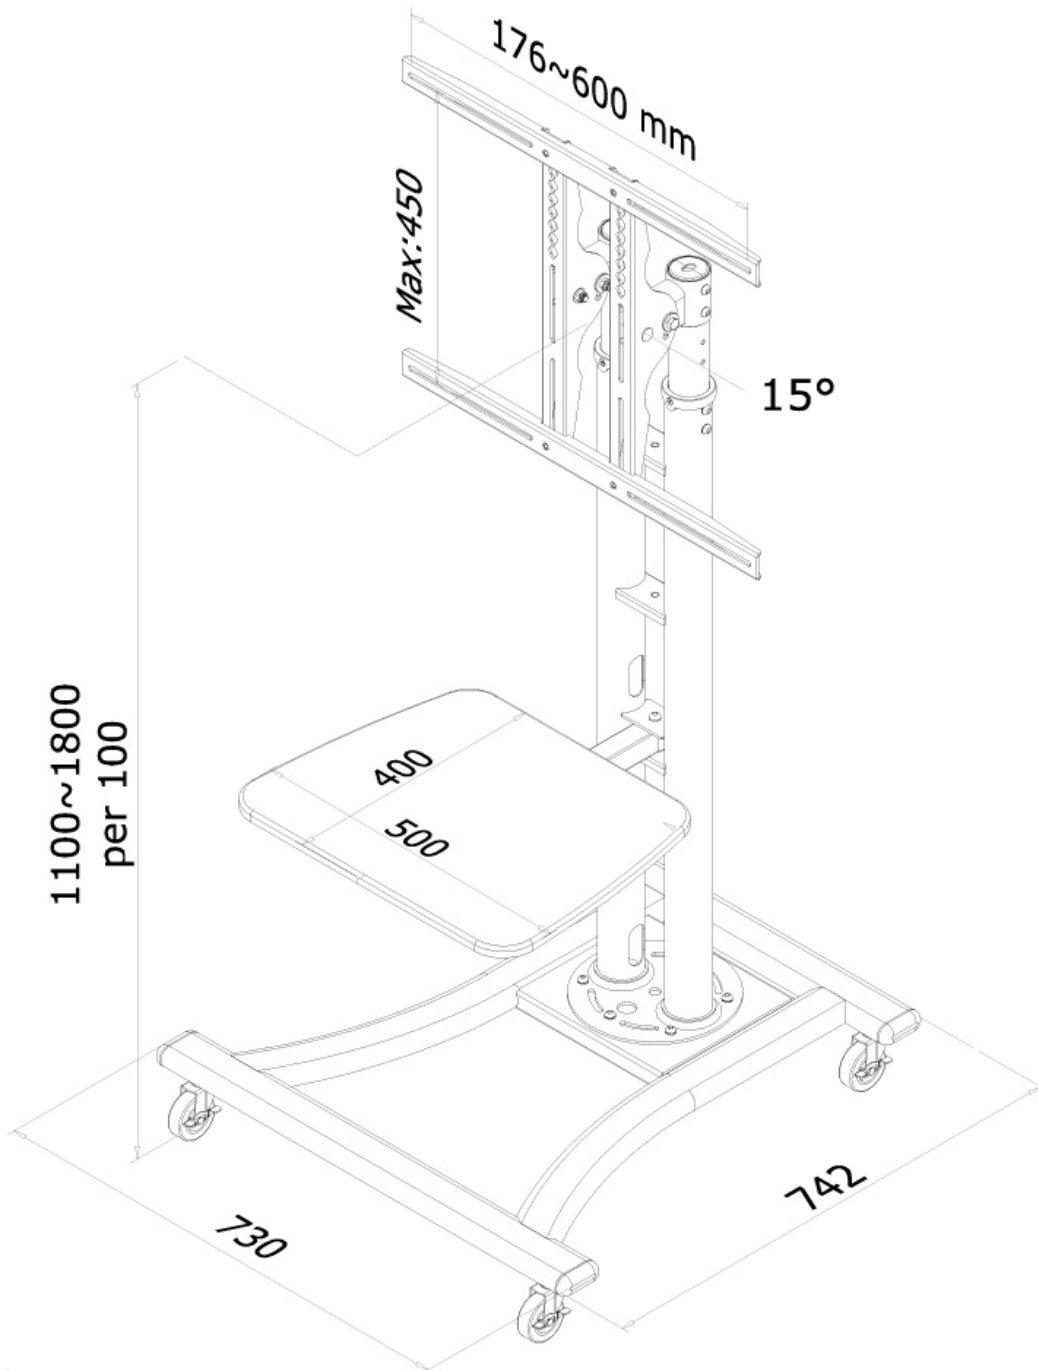

PLASMA-M1800E

MOBILETTO NEOMOUNTS PORTATILE PER TV

Neomounts

Measuring unit: mm