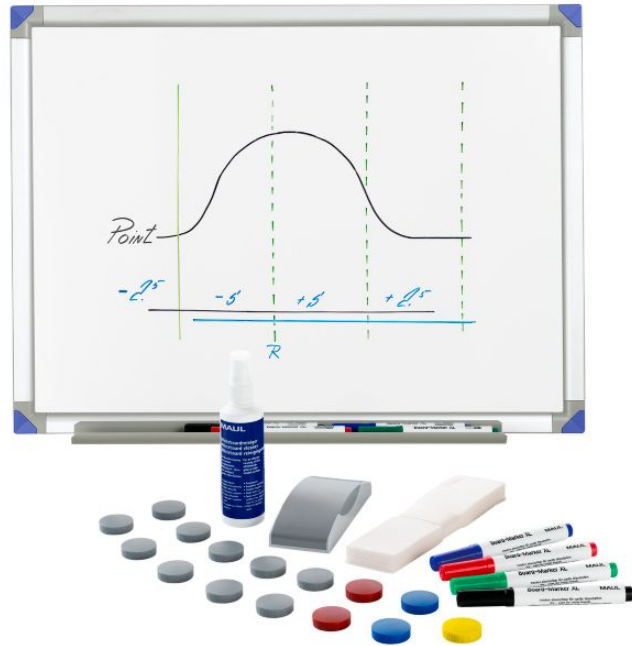

**Artikelnummer:** 163816

**Kurzbeschreibung:** Schäfer Shop Select Whiteboard 90120, Alurahmen + Whiteboard-Zubehör-Set Standard GRATIS

**Langbeschreibung:** Das Whiteboard ist aus einem Meetingraum gar nicht mehr wegzudenken, denn egal ob Meeting, Brainstorming, alle Ergebnisse lassen sich simpel und effizient festhalten! [BR]Das schlichte Whiteboard mit blauen Kunststoffecken und stabilem Aluminiumrahmen kommt ohne unnötige Details daher. So kann man sich in einem Meeting auf die wichtigen Inhalte konzentrieren. Das Board ist einfach an der Wand zu befestigen und im Hoch- und Querformat einsetzbar. Die beschichtete Oberfläche ist beschriftbar, trocken leicht abwischbar und magnethaftend. Nun steht dem nächsten Brainstorming nichts mehr im Wege! beschichtete Oberfläche, magnethaftend, beschriftbar und trocken abwischbar Aluminiumrahmen mit blauen Kunststoffecken im Hoch- oder Querformat einsetzbar inklusive Ablageschale für Stifte, Wischer usw. einfach zu befestigen 900 x 1200 mm[BR]GRATIS Zubehör Set Standard für alle Arten von Whiteboards geeignet 4 Boardmarker farblich sortiert (Rundspitze: 2,0-2,5mm) 1 magnetischer Tafelwischer und 10 Vliestücher 1 Flasche Reinigungsspray, 125 ml 10 Rundmagnete (ø 32 mm) in Grau 5 Rundmagnete (ø 32 mm) farbsortiert