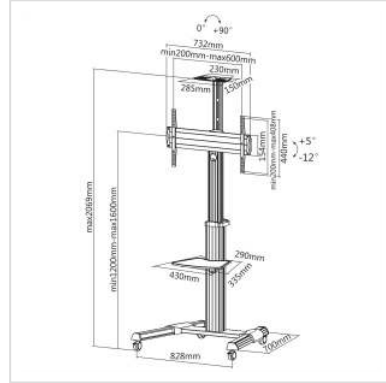

# ROLINE LCD-/TV-Rollständer, silber, bis 50kg

<b>Artikelnummer</b>	17.03.1260
<b>Hersteller</b>	ROLINE
<b>Hersteller-Art.-Nr.</b>	17.03.1260
<b>EAN (Einzelstück)</b>	7611990158621

**Der LCD-/TV-Rollständer ist ideal für einfache mobile Nutzung eines großen Monitors (PC oder TV), besonders zum Einsatz in Präsentationsräumen oder Klassenzimmern!**

- Teleskopisch höhenverstellbarer TV-Wagen
- Dreh-Funktion von 0°-90° zum Umschalten zwischen Landschafts- und Porträt-Modus
- Optionale Webcam Halterung im Lieferumfang enthalten
- Höhenverstellbare TV-Halterung
- Frei neigbares Design zwischen +5° und -12° für den perfekten Sichtwinkel
- Schnellverschluss für schnelle und einfache Höhenausrichtung
- Schnellmontageregal sorgt für eine einfache Nachinstallation
- Kabelmanagement hält alles organisiert
- Stabile Unterlage mit Schwerlastrollen
- Unterstützt max. VESA: 600x400
- Maximale Bildschirmgröße: 37"-70"
- Maximale Tragfähigkeit: 50kg

## Technische Daten

Hersteller	ROLINE
Produktgruppe	LCD-Monitorarme
Produkttyp	Rollständer
Tragkraft	50 kg

Anzahl Drehpunkte	2
Verstellmöglichkeit	Mechanisch
VESA 200 x 200 mm	ja
VESA 400 x 200 mm	ja
VESA 400 x 400 mm	ja
VESA 600 x 200 mm	ja
VESA 600 x 400 mm	ja
Technische Besonderheiten	Höhe: 1200 bis 1600 mm