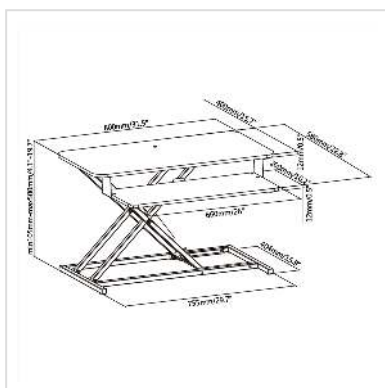

VALUE Höhenverstellbarer Schreibtischaufsatz, 800 x 400 mm, schwarz

Artikelnummer	17.99.1178
Hersteller	VALUE
Hersteller-Art.-Nr.	17.99.1178
EAN (Einzelstück)	7630049619333

Verwandeln Sie Ihren Bürotisch innerhalb von Sekunden zu einem ergonomischen, komfortablen Arbeitsplatz. Ermöglicht den Wechsel von sitzender und stehender Tätigkeit (orthopädisch und arbeitsmedizinisch empfohlen) und führt damit zu einer Steigerung Ihrer Gesundheit und Ihres Wohlbefindens.

- Stufenlos höhenverstellbar (min. 105 mm - max. 500 mm) und somit je nach Bedarf und Anforderung anpassbar
- Beidseitiger Gasfeder-Hebemechanismus zur einfachen und mühelosen Höheneinstellung
- Mit einer Arbeitsfläche von 800 x 400 mm bietet dieser Schreibtischaufsatz genügend Platz für bis zu zwei Monitore (wenn Monitorarme verwendet werden)
- Ergonomische Tastatur/Maus-Ablage (660 x 260 mm) /max. Tragkraft 2 kg
- Max. Tiefe: 580 mm
- Plattenstärke: 12 mm
- Maximale Tragkraft: bis zu 15 kg
- Gerundete Ecken und Kanten
- Stabile, robuste Konstruktion
- Farbe: schwarz
- Lieferung erfolgt karton-verpackt, geringfügige Selbstmontage erforderlich

Technische Daten

Hersteller	VALUE
Produktgruppe	EDV-Möbel
Produkttyp	PC-Arbeitsplatz

Farbe	schwarz
Breite Tischplatte	80 cm
Tiefe Tischplatte	40 cm
Stärke Tischplatte	12 mm
Höhe	50 cm
Breite	80 cm
Tiefe	58 cm
Gewicht	10238.6 g
Verpackungshöhe	200 mm
Verpackungsbreite	900 mm
Verpackungstiefe	500 mm
Paketgewicht	11.7 kg