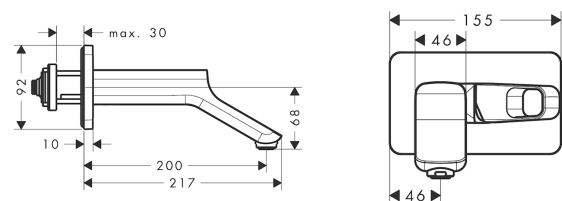

AXOR Urquiola

Einhebel-Waschtischmischer Unterputz für Wandmontage mit Auslauf 200 mm

Oberfläche: **Brushed Bronze** Artikelnummer: **11026140**

Merkmale

- besteht aus: Einhebel-Waschtischmischer Unterputz für Wandmontage, Ablaufgarnitur
- Ausladung: 200 mm
- Griffvariante: Bügelgriff
- Strahlart: Normalstrahl
- maximale Durchflussmenge bei 3 bar: 5 l/min
- Keramikmischsystem
- Temperaturbegrenzung einstellbar
- für Durchlauferhitzer geeignet
- unverschleißbare Ablaufgarnitur
- Anschlussart: Grundkörper
- Anschlussgröße: DN15
- EU-Taxonomie: max. 6 l/min - wesentlicher Beitrag (SC) möglich
- DVGW NW-6506CL0400
- P-IX 19150/IO

Technologie

Zertifikate / Nachhaltigkeit

Produktabbildung

Maßzeichnung

AXOR Urquiola
Einhebel-Waschtischmischer Unterputz für Wandmontage mit Auslauf 200 mm
Oberfläche: **Brushed Bronze** Artikelnummer: **11026140**