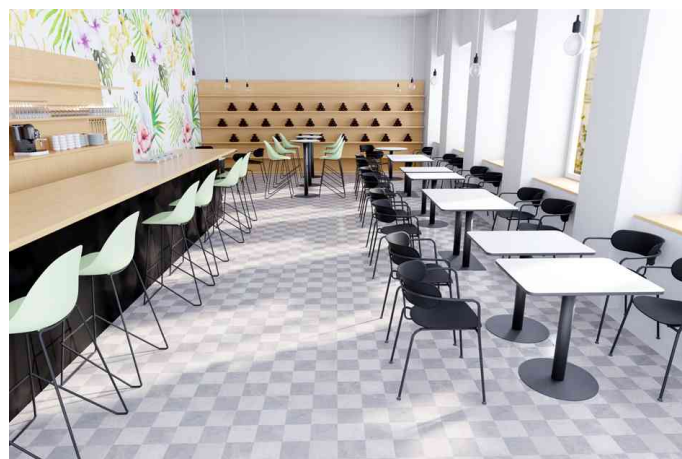

**PAPERFLOW****Table de bistrot Mezzo, plaqué**

- plateau de table en MDF plaqué
- plateau résistant aux taches, résistant aux rayures & aux chocs
- pour un usage quotidien, robuste et essuyable
- plateau de table avec bord en ABS de 1 mm de large en noir
- épaisseur du plateau : 19 mm
- structure & pied rond en acier noir mat avec finition laquée époxy
- livrée démontée, avec matériel de montage
- couleur : plateau de table

**Adapté pour :**

- hôtels
- restauration
- cantines

Table de bistrot Mezzo, (L)800 x (P)600 mm

Table de bistrot Mezzo, (L)800 x (P)800 mm

Table de bistrot Mezzo, diamètre: 600 mm

Visuel de référence : présente les tables en utilisation

| Produit                | Modèle        | Dimensions                  | Matière     | Couleur | Numéro de fabricant | Code     |
|------------------------|---------------|-----------------------------|-------------|---------|---------------------|----------|
| Table de bistrot Mezzo | carré         | (L)800 x (P)800 x (H)750 mm | MDF / acier | blanc   | TRMSC80X80.01.1     | 74600591 |
|                        | rectangulaire | (L)800 x (P)600 x (H)750 mm | MDF / acier | blanc   | TRMSC60X80.01.1     | 74600585 |
|                        | rond          | diamètre: 800 x (H)750 mm   | MDF / acier | blanc   | TRMSR80.01.13       | 74600589 |