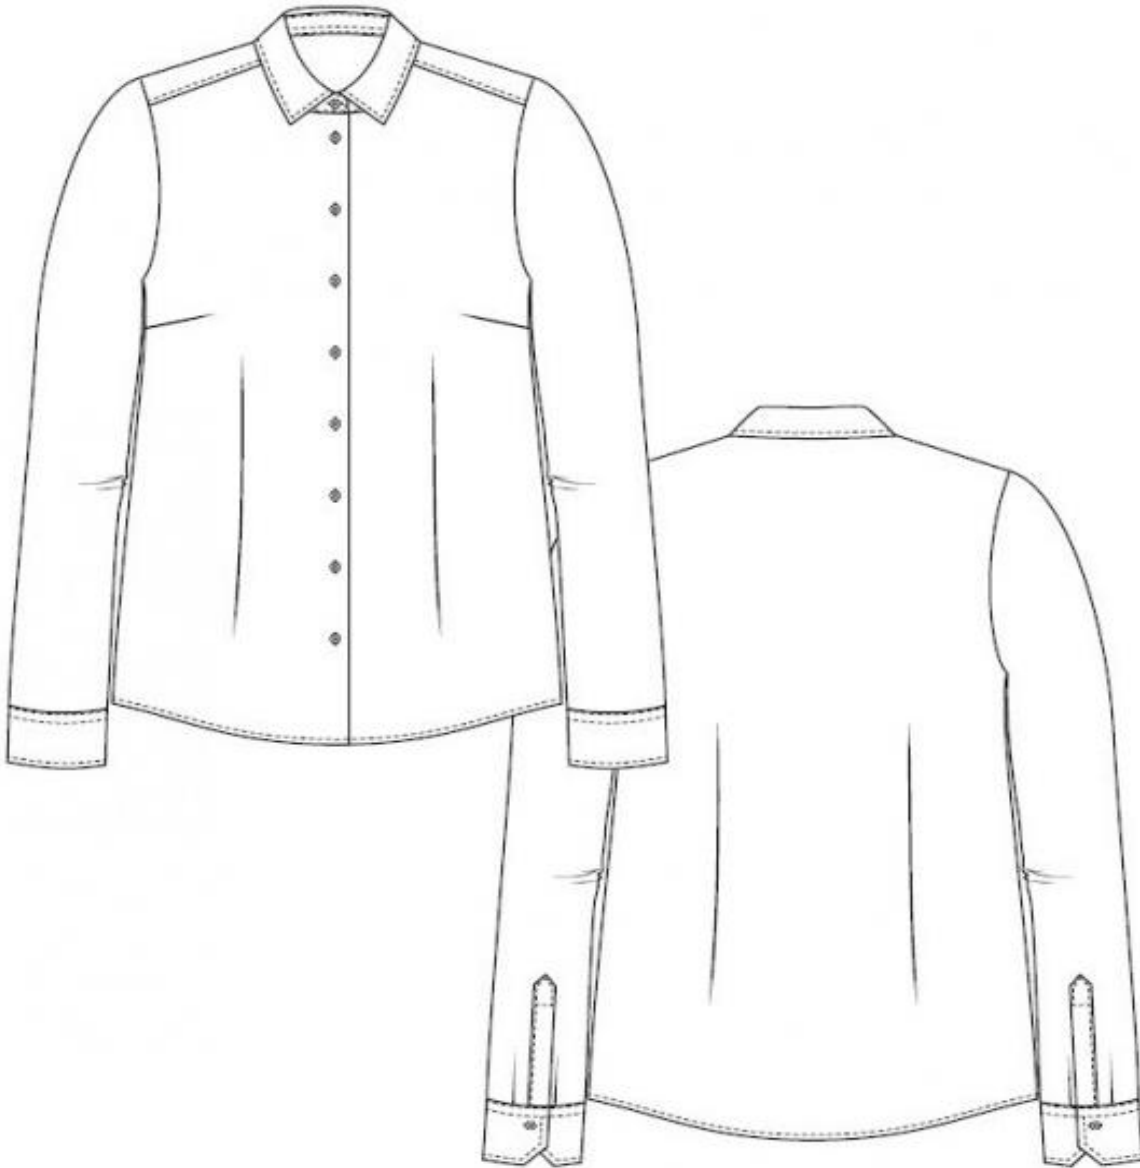

Maßtabelle Blusen

size measurement table for blouses

ET ERNA

D790		34	36	38	40	42	44	46	48	50	52	54
Oberweite (cm)	chest measurement	94	98	102	106	111	116	121	128	135		
Tailenweite (cm)	waist measurement	82	86	90	94	102	108	114	122	128		
Hüftweite (cm)	hip measurement	98	102	106	110	116	120	124	130	136		
Rückenlänge (cm)	body length	65	65	65	65	65	65	68	68	68		