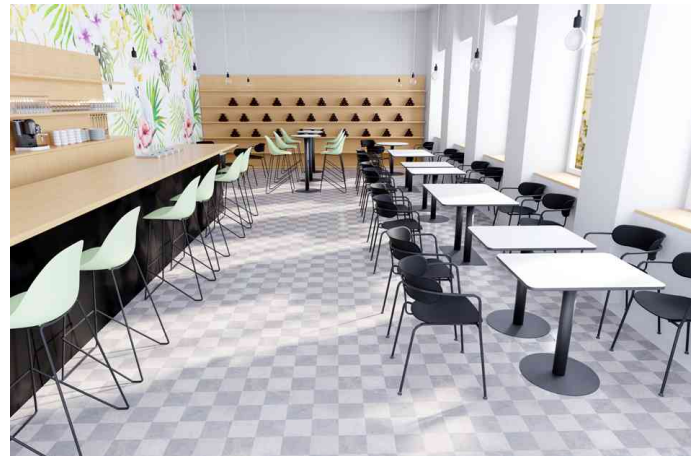

**Bistrotisch Mezzo, furniert**

- furnierte MDF-Tischplatte
- fleckenwiderstandsfähig, kratz- & stoßfest
- für den täglichen Gebrauch, robust & abwaschbar
- Tischplatte mit 1 mm breiter ABS Kante in schwarz
- Tischplattenstärke: 19 mm
- Gestell & Rundfuß aus mattschwarzem Stahl mit Epoxylackierung
- zerlegte Lieferung, inklusive Montagematerial
- Farbe: Tischplatte

**Für wen geeignet:**

- Hotels
- Gastronomie
- Kantinen

Bistrotisch Mezzo, (B)800 x (T)600 mm

Bistrotisch Mezzo, (B)800 x (T)800 mm

Bistrotisch Mezzo, Durchmesser: 600 mm

Symbolbild: zeigt die Tische in der Anwendung