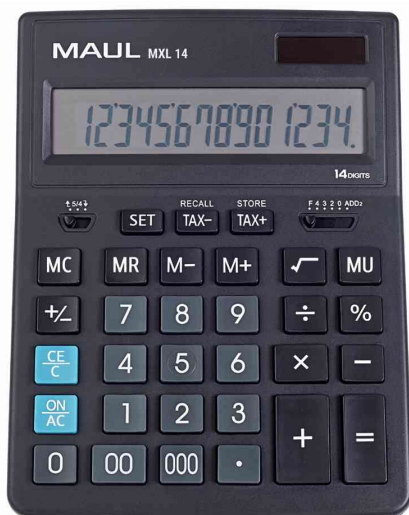

MAUL**Tischrechner MXL14****Kaufmännischer Tischrechner, stabil, standfest und belastbar**

- extra großes Gehäuse, große Tasten und Display
- schneller zu finden: Tasten in unterschiedlichen Farben
- viele Funktionen, inklusive Steuerberechnung
- MAUL Qualität: Präzision und Zuverlässigkeit am Schreibtisch oder unterwegs
- energiesparend: Solar- und Batteriebetrieb, automatische Abschaltung

Technische Details:

- 14-stellige LCD-Anzeige
- 1-zeiliges Display
- stabil: Tasten aus Kunststoff, leicht zu reinigen
- ergonomisch: angewinkeltes Display für besseres Ablesen
- Maße: (B)155 x (T)205 x (H)35 mm
- Gewicht: 204 g
- Solar-/Batteriebetrieb (LR44 - im Lieferumfang enthalten)
- Karton-Verpackung

Funktionen:

- 3-Tasten Speicher
- Steuerberechnung: Preis mit/ohne Steuer-Taste
- Prozentrechnung
- Löschtaste: Löscht die zuletzt eingegebene Zahl
- Taste Doppel-Null
- Taste Triple-Null
- Komma-Wahlschalter
- Rundungsautomatik
- Vorzeichenwechsel
- Wurzelberechnung
- automatische Abschaltung

Tischrechner MXL14

Profilsicht

Produkt	Ausführung	Display	Stromversorgung	Farbe	VE	Hersteller-Nummer	Bestell-Nummer
Tischrechner MXL 14		1-zeilig / 14-stellig	Solar / Batterie	schwarz		7267490	62010189