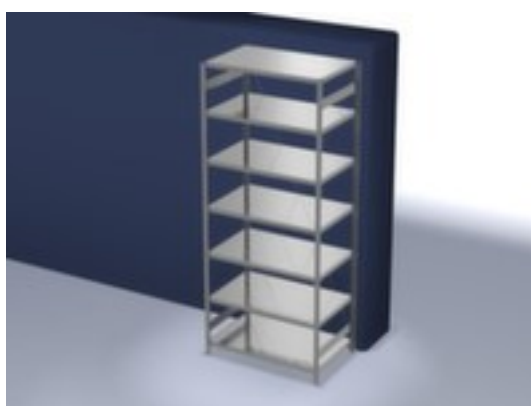

hofs

rayonnage modulaire - rayonnage départ

hauteur x largeur x profondeur 3000 x 1360 x 835 mm, charge max. par tablette 190 kg, 7 niveaux avec tablette en acier, angle d'installation droit, utilisation unilatéral - conçu pour un montage mural, montants avec revêtement en zinc anti-corrosion, niveaux avec revêtement en zinc anti-corrosion

Numéro d'article: 580396

hofs
REGALSYSTEME

hofs Rayonnage sans boulons

Rayonnage de départ

rayonnage modulaire - rayonnage départ

- Convient pour entrepôt et atelier
- système emboîtable
- hauteur x largeur x profondeur 3000 x 1360 x 835 mm
- charge maximale par élément 1700 kg
- charge max. par tablette 190 kg
- largeur x profondeur compartiment 1300 x 800 mm
- 7 niveaux avec tablette en acier

- 3 pliages de sécurité de 40 mm de hauteur et avec des coins pleins garantissent un degré élevé de stabilité et de protection contre les blessures
- Réglable au pas de 25 mm
- angle d'installation droit
- utilisation unilatéral - conçu pour un montage mural
- Stabilité élevée grâce aux croisillons
- montants avec embases et plateaux supérieurs pour profilés en plastique pour une finition propre en haut et en bas
- structure en acier
- montants avec revêtement en zinc anti-corrosion
- niveaux avec revêtement en zinc anti-corrosion
- volume de livraison : rayonnage de base avec 2 échelles, croisillons et plateaux conf. à l'offre
- Produit livré démonté
- certifié GS, label de qualité RAL
- 5 années de garantie
- les charges max. par tablette indiquées s'entendent pour une répartition uniforme de la charge
- des tablettes/niveaux supplémentaires sont disponibles jusqu'à la charge max. par élément