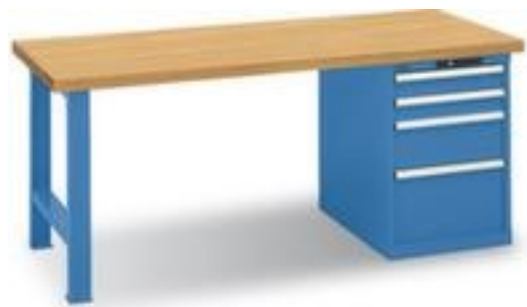

LISTA

werkbank

hoogte x breedte x diepte 840 x 1500 x 750 mm, tafelblad van multiplex, draagvermogen 600 kg, uitvoering frame 2 voeten / 1 container, uitrusting: 4 laden, afsluitbaar met code lock, frame met slag- en krasvaste poedercoating, front met slag- en krasvaste poedercoating

Artikelnummer: 530806

LISTA

LISTA Werkbank

werkbank

- hoogte x breedte x diepte 840 x 1500 x 750 mm
- tafelblad van multiplex
- bladdikte 40 mm
- draagvermogen 600 kg
- uitvoering frame 2 voeten / 1 container
- uitrusting: 4 laden
- laden hoogte 2x100 mm/1x200 mm/1x300 mm
- nuttige afmetingen lade breedte x diepte 459 x 612 mm
- draagvermogen per lade 75 kg
- ladegeleider 100 %
- met uittrekblokkade

meubeltype	tafel	fronthoogte 300 mm	1 stuks
type tafel	werkbank	nuttige breedte lade	459 mm
uitvoering frame	2 voeten / 1 container	nuttige diepte lade	612 mm
vorm onderstel	4-voetonderstel	draagvermogen lade	75 kg
hoogte	840 mm	uittrekbare lade	100 %
breedte	1500 mm	uittrekblokkering	uittrekblokkade
diepte	750 mm	greep	greeplijst
dikte plaat	40 mm	materiaal plaat	multiplex
draagvermogen	600 kg	kleur plaat	beuken
in hoogte verstelbaar	nee	materiaal onderstel	staal
elektrisch geleidend	nee	oppervlak onderstel	m. poedercoating
werkbank uitrusting	4 laden	oppervlak front	m. poedercoating
laden aantal	4 stuks	sluitsysteem	code lock
laden aantal x hoogte	2x100 mm/1x200 mm/1x300 mm	verrijdbaar	nee
fronthoogte 100 mm	2 stuks	garantie speciaal	10 jaar // frame en onderbouw
fronthoogte 200 mm	1 stuks	gewicht	121 kg