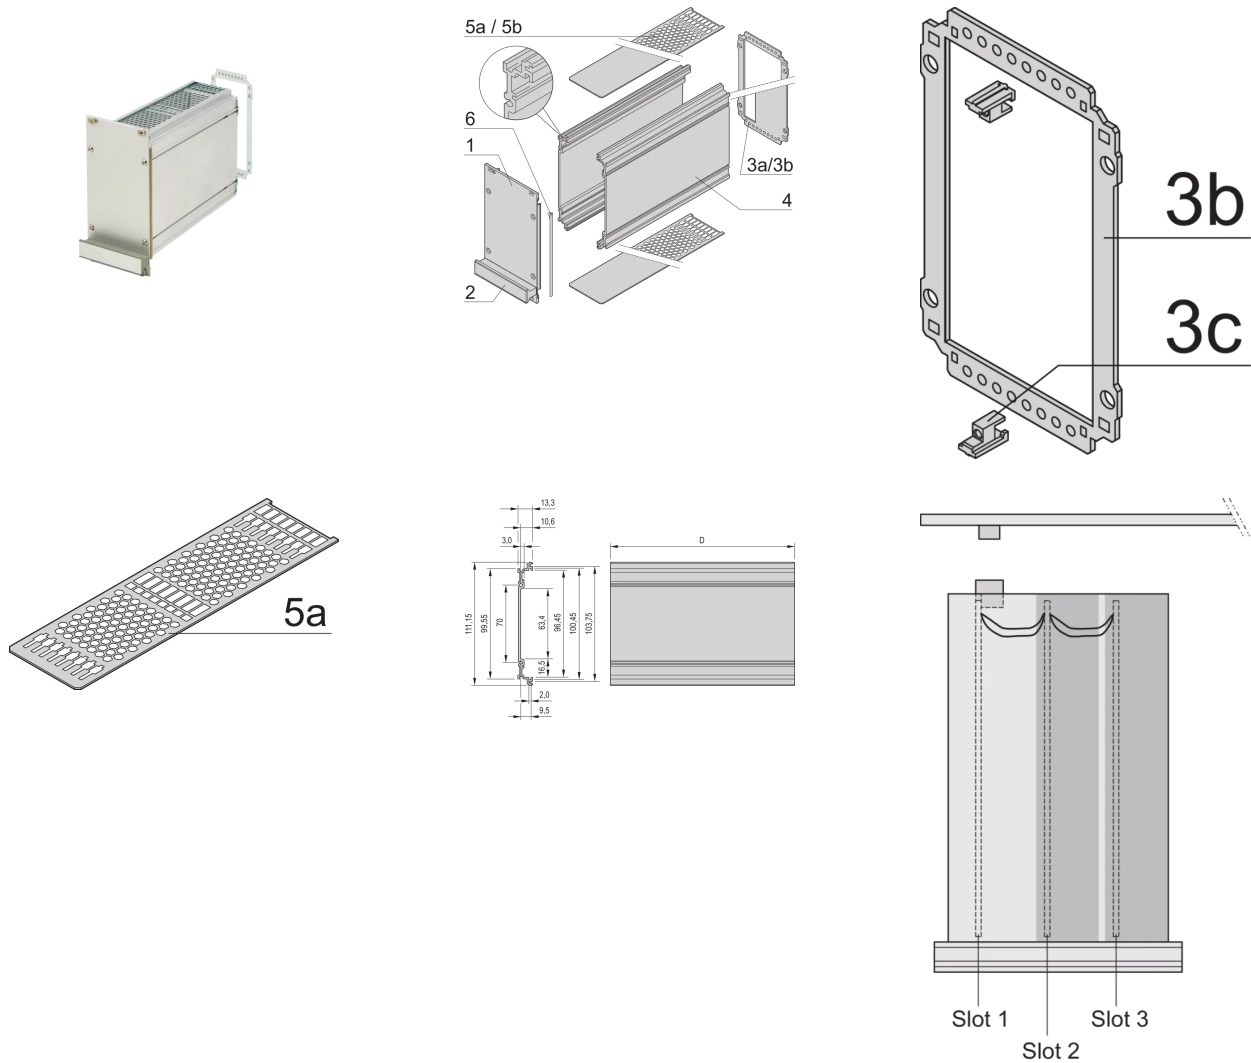

24813-362 KASSETTENBAUSATZ PRO, ABGESCHIRMT, PERFORIERT,  
MEHRFACHE ANSCHLÜSSE, 3 HE, 12 TE, 227 MM

**PRODUKTBESCHREIBUNG**

Cover plate with perforation, for guide rails (airflow approx. 60-%)

Rückwand mit Ausbruch für mehrere Steckverbinder

Extruded side panels with groove to right and left, to insert a PCB (board position in accordance with standard in left side panel only)

## PRODUKTMERKMALE

---

Produkttyp: Kassetten

Typ: Kassetten PRO

Griff-Typ: Trapez

Höhe: 3-HE

Breite: 12 TE

Tiefe: 227 mm

EMV-Schirmung: Ja

EMV-Dichtung: Textil

Rückwand-Typ: Ausbruch für mehrere Steckverbinder

Abdeckblech-Typ: Deckblech mit Perforation für Führungsschienen

Material: Aluminium

Oberfläche - Frontseite: Eloxiert