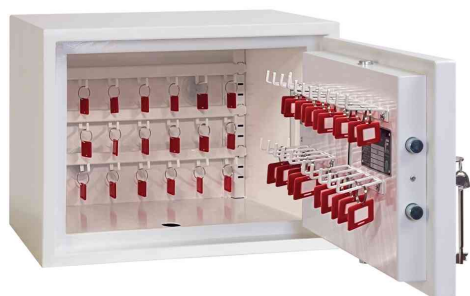

Coffre-fort à clés FORTRESS Série KS0040K, serrure à clé

- **protection anti-effraction** : testé et certifié selon EN14450 S2 (ECB.S) - offre une couverture d'assurance privée jusqu'à 20.000 €
- **fermeture** : avec serrure à clé à double panneton hautement sécurisée
- **fixation** : préparé pour l'ancrage au sol & au mur, 2x matériel d'ancrage inclus dans la livraison
- **construction** : la construction à double paroi avec des plaques anti-dérapantes et un mécanisme de verrouillage d'urgence de la porte garantit un coffre-fort d'une grande solidité
- **couleur** : revêtu d'une peinture de haute qualité, résistante aux rayures, selon RAL 9003 blanc de sécurité

KS0041K : dimensions intérieures : (L)365 x (P)128 x (H)220 mm - poids : 22 kg - 42 crochets pour clés

KS0042K : dimensions intérieures : (L)365 x (P)128 x (H)520 mm - poids : 37 kg - 132 crochets pour clés

KS0043K : dimensions intérieures : (L)365 x (P)128 x (H)920 mm - poids : 58 kg - 240 crochets pour clés

Exemples d'utilisation :

- rangement sûr et organisé des clés

Adapté pour :

- concessionnaires automobiles
- agences de location de voitures
- banques
- entreprises de bus
- aéroports
- hôtels
- entreprises de transport
- sociétés de taxis
- administrations